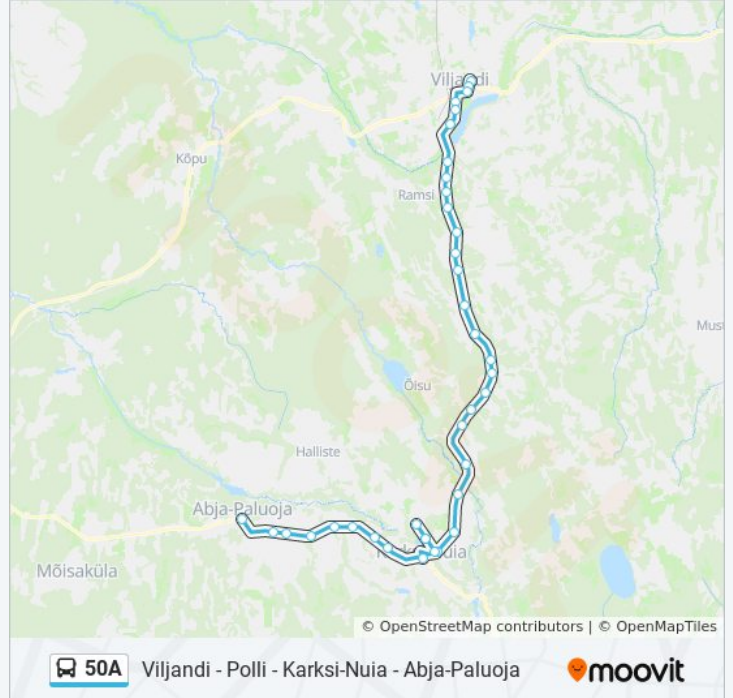

Reisi kestus: 55 min

Liini kokkuvõte:

Karksi
Lossimäe
Seedri
Polli
Seedri
Lossimäe
Karksi-Nuia
Näsare
Leeli
Pöögle
Lopa
Saate
Kuustle
Lastekodu
Abja-Paluoja

Suund: Viljandi Bussijaam

33 peatust

[VAATA LIINI SÕIDUPLAANI](#)