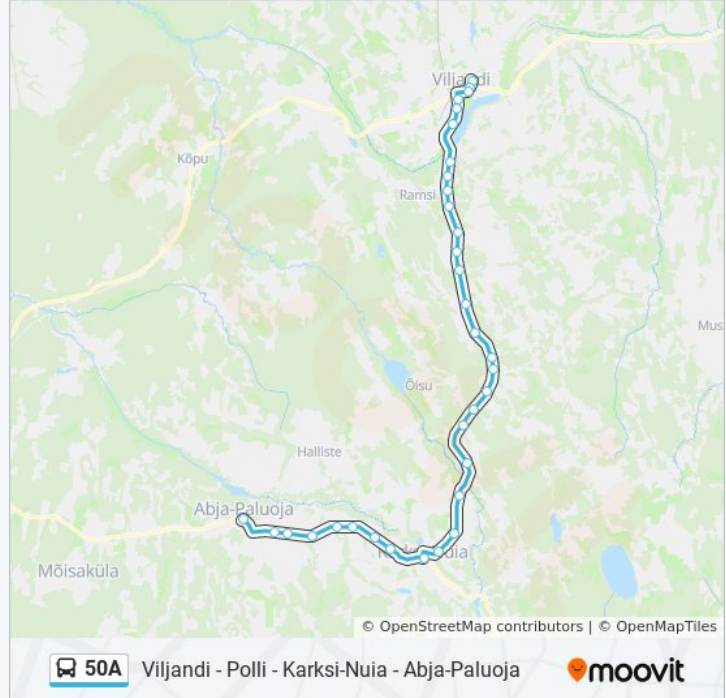

50A buss info

Suund: Viljandi Bussijaam

Peatust: 33

Reisi kestus: 49 min

Liini kokkuvõte:

Vidva
Muri
Ahimäe
Karjääri
Ületee
Sultsi
Kahu
Loodi
Loodi Kauplus
Kondi
Urmi
Kolmeõue
Orika
Jakobsoni Kool
Huntauugu
Reinu Tee
Vabaduse Plats
Raamatukogu
Viljandi Bussijaam