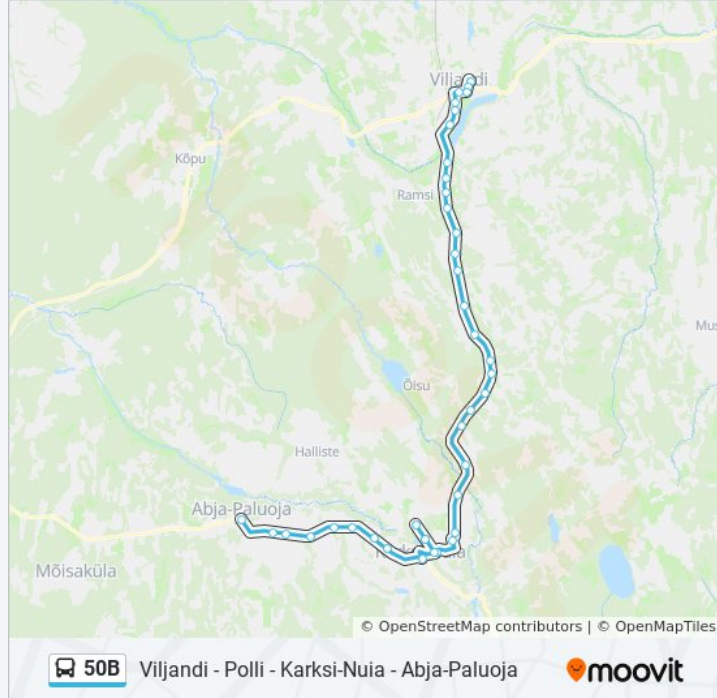

Peatust: 39

Reisi kestus: 55 min

Liini kokkuvõte:

Kaali
Karksi Kauplus
Pargi
Lossimäe
Seedri
Polli
Seedri
Lossimäe
Karksi-Nuia
Näsare
Leeli
Pöögle
Lopa
Saate
Kuustle
Lastekodu
Abja-Paluoja

Suund: Viljandi Bussijaam