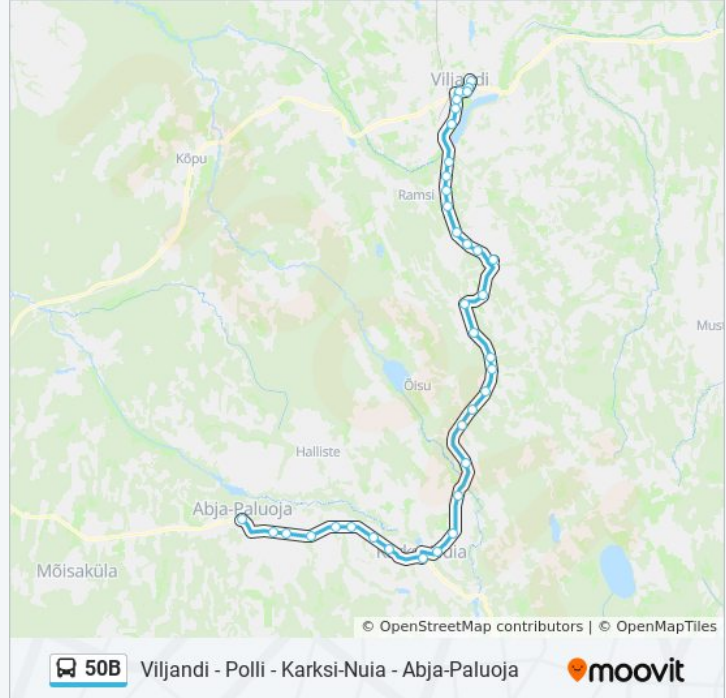

50B buss info

Suund: Viljandi Bussijaam

Peatust: 36

Reisi kestus: 58 min

Liini kokkuvõte:

Morna
Õisu Tee
Vidva
Muri
Ahimäe
Karjääri
Ületee
Sultsi
Aidu
Paistu
Põrguoru
Hendrikumõisa
Loodi Kauplus
Kondi
Urmi
Kolmeõue
Orika
Jakobsoni Kool
Huntauugu
Reinu Tee
Ugala
Vabaduse Plats
Raamatukogu
Viljandi Bussijaam