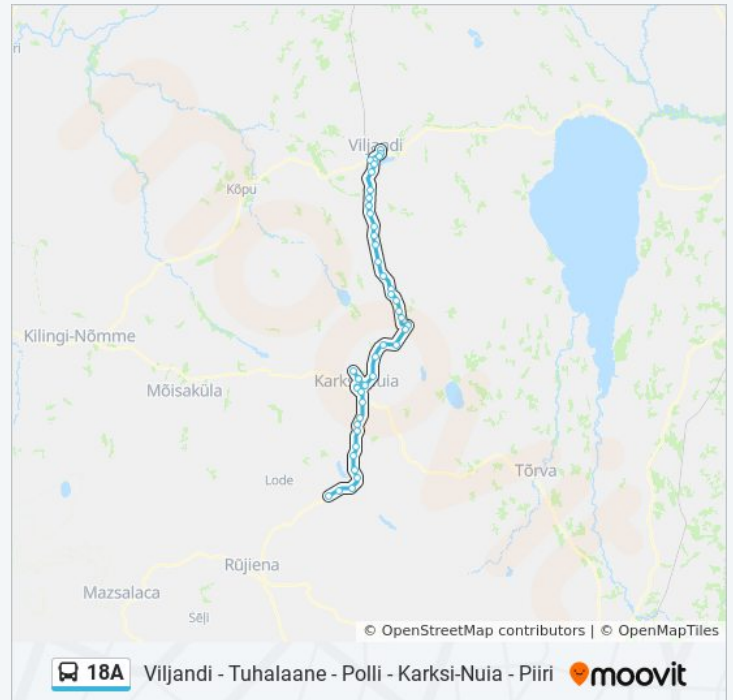

Huntauugu

18A buss info

Suund: Viljandi Bussijaam

Peatust: 45

Reisi kestus: 82 min

Liini kokkuvõte:

Reinu Tee

Raudteejaam