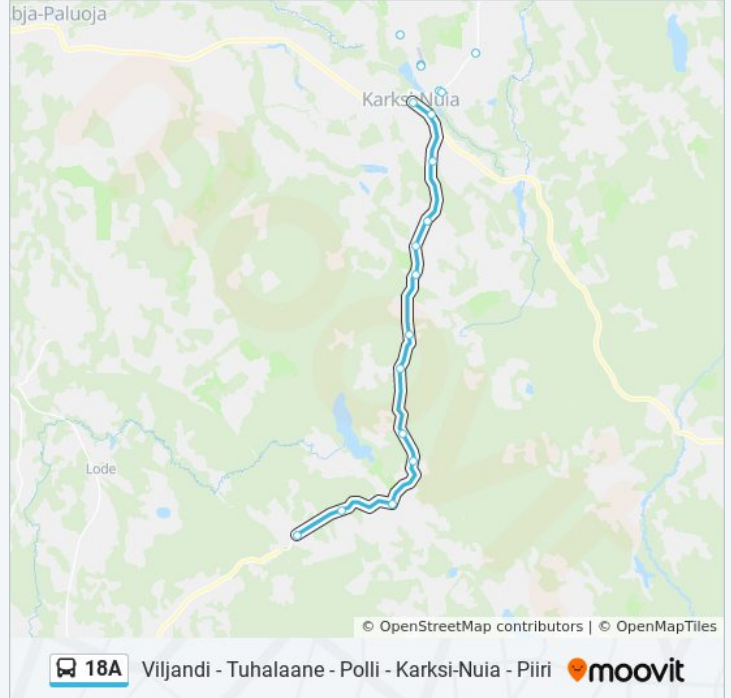

Altsi

Toosi

Metskonna

Lilli

Villemi

Piiri

18A Viljandi - Tuhalaane - Polli - Karksi-Nuia - Piiri moovit

Suund: Viljandi Bussijaam

45 peatust

[VAATA LIINI SÕIDUPLAANI](#)

Piiri

Villemi

Lilli

Metskonna

Toosi

Altsi