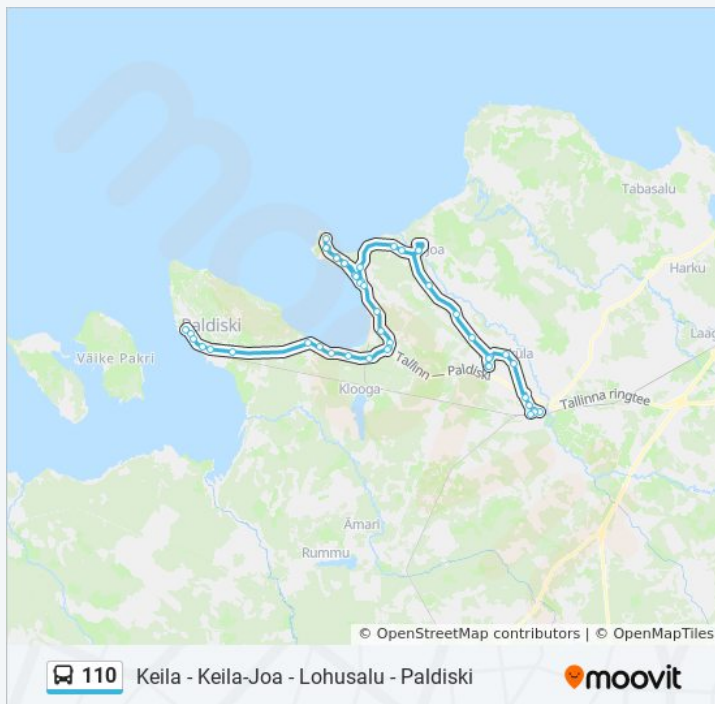

## 110 buss info

**Suund:** Sadama Tänav

**Peatust:** 48

**Reisi kestus:** 61 min

**Liini kokkuvõte:**

Aida

Kersalu

Vanaranna Tee