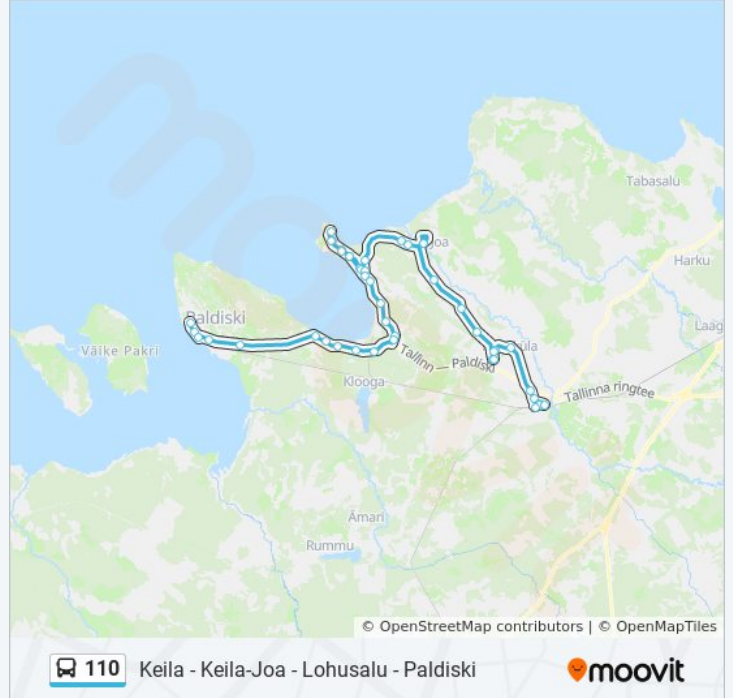

Pansionaat

Heliküla

Puhkekodu

Laulasmaa

Tornimäe

Meremõisa

Kungla

Keila-Joa

Keila-Joa Mõis

Käesalu

Muuluka

Tõmmiku

Karjaküla Kalmistu

Karjaküla Kalmistu

Uuetoa

Metsa-Uuetoa

Karjaküla

Tervisekeskuse

Pargi

Keskpargi

Keila Raudteejaam

Keskpargi

Keila Kirik

Keila - Keila-Joa - Lohusalu - Paldiski

Suund: Sadama Tänav

48 peatust

[VAATA LIINI SÕIDUPLAANI](#)

Keila Kirik

Keila Raudteejaam

Keskpargi

Kultuurikeskuse

Pargi

Tervisekeskuse

110 buss sõiduplaan

Sadama Tänav marsruudi sõiduplaan:

esmaspäev	6:30 - 22:00
teisipäev	6:30 - 22:00
kolmapäev	6:30 - 22:00
neljapäev	6:30 - 22:00
reede	6:30 - 22:00
laupäev	8:00 - 17:10
pühapäev	8:00 - 17:10