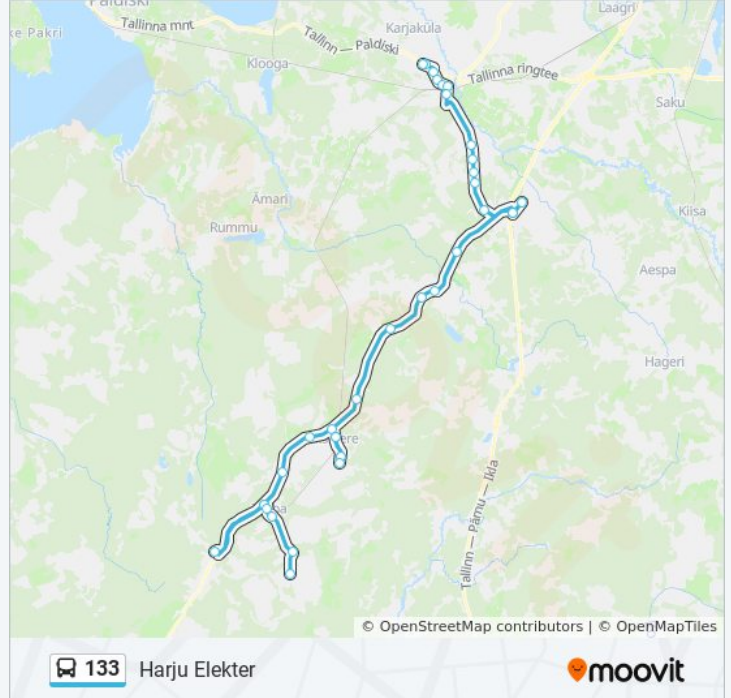

Suund: Keila Kirik

27 peatust

[VAATA LIINI SÕIDUPLAANI](#)

Lehetu

Ees-Lehetu

Turba Jaam

Turba Kauplus

Kivitammi