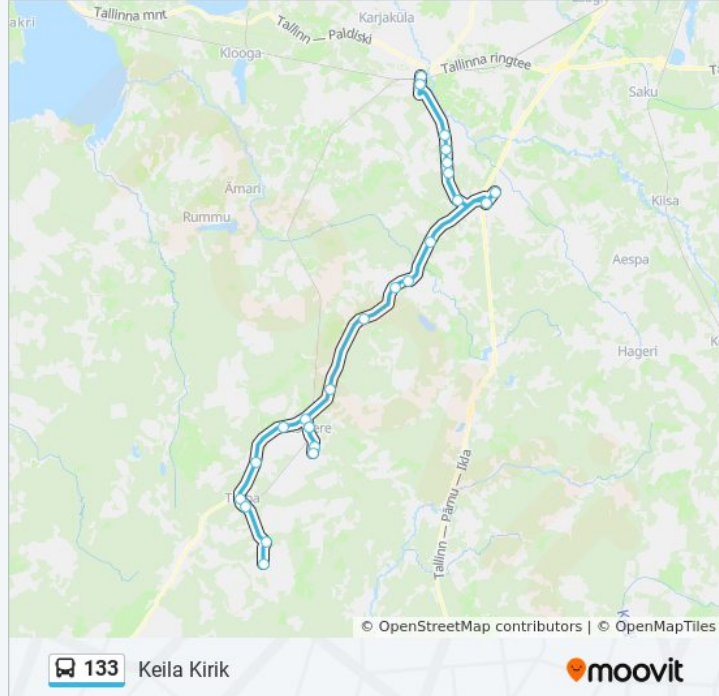

Pällu

Kooli Tare

Karjatse

Suurearu

Tuula

Ülesõidu

Keila Kirik

Suund: Lehetu

35 peatust

[VAATA LIINI SÕIDUPLAANI](#)

Harju Elekter

Ehitusmarket

Tervisekeskuse

Pargi

Keskpargi

Keila Kirik