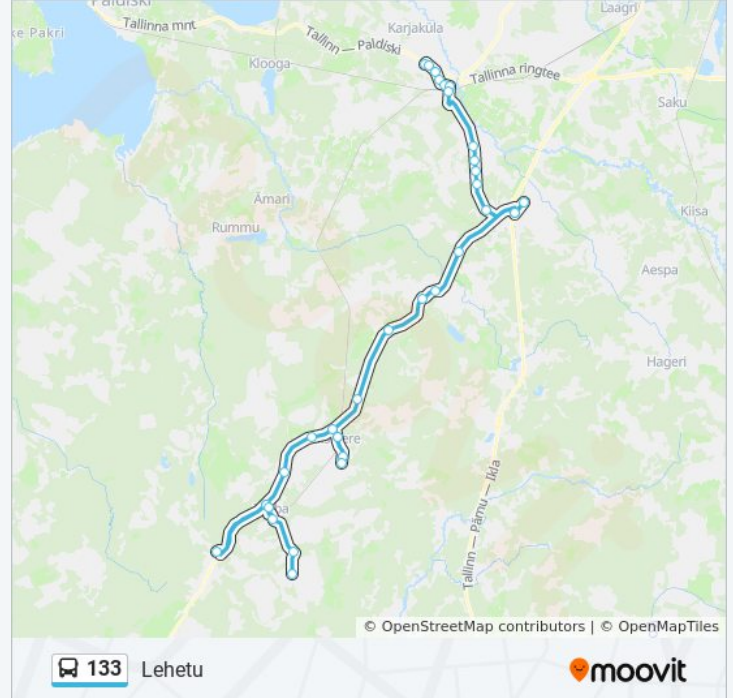

Antsuküla

Turba

Turba Kauplus

Kultuurimaja

Ees-Lehetu

Lehetu

133 buss sõiduplaanid ja marsruudi kaardid on saadaval võrguühenduseta PDF-ina aadressil moovitapp.com. Kasuta [Moovit App](#) abi, et näha linnas Eesti live bussiaegu, rongi sõiduplaani või metroo sõiduplaani ja samm-sammult suunajuhiseid mistahes ühistranspordi jaoks.