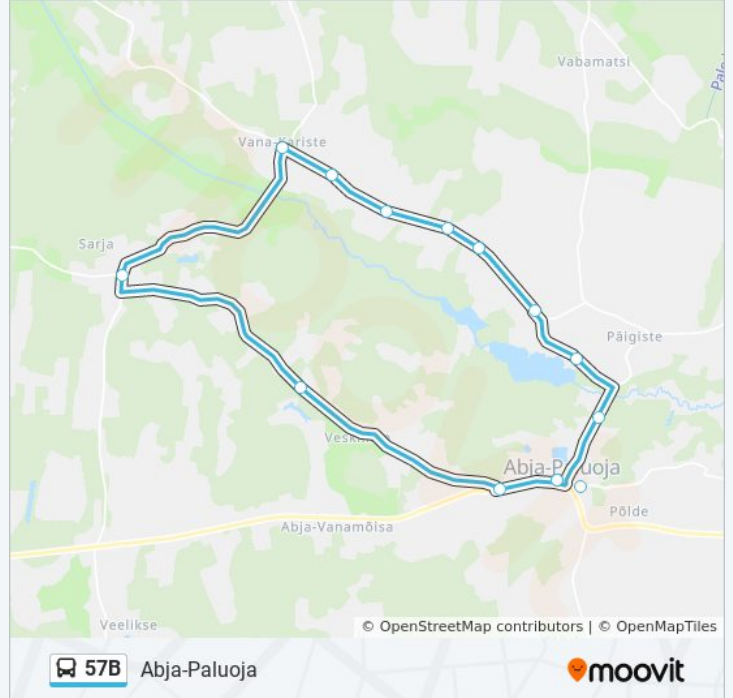

57B

Abja-Paluoja

Vaata Veebilehe Režiimis

57B buss liinil (Abja-Paluoja) on üks marsruut. Tööpäeval on selle töötundideks:

(1) Abja-Paluoja: 7:20 - 17:00

Kasuta Mooviti äppi, et leida lähim 57B buss peatus ning et saada teada, millal järgmine 57B buss saabub.

Suund: Abja-Paluoja

17 peatust

[VAATA LIINI SÕIDUPLAANI](#)

Abja-Paluoja

Ruubli

Järve

Kariste

Muku

Kariste

Järve

Ruubli

Abja-Paluoja

57B buss sõiduplaan

Abja-Paluoja marsruudi sõiduplaan:

esmaspäev	7:20 - 17:00
teisipäev	7:20 - 17:00
kolmapäev	7:20 - 17:00
neljapäev	7:20 - 17:00
reede	7:20 - 17:00
laupäev	Ei Sõida
pühapäev	Ei Sõida

57B buss info

Suund: Abja-Paluoja

Peatust: 17

Reisi kestus: 23 min

Liini kokkuvõte:

57B buss sõiduplaanid ja marsruudi kaardid on saadaval võrguühenduseta PDF-ina aadressil moovitapp.com. Kasuta [Moovit App](#) abi, et näha linnas Eesti live bussiaegu, rongi sõiduplaani või metroo sõiduplaani ja samm-sammult suunajuhiseid mistahes ühistranspordi jaoks.