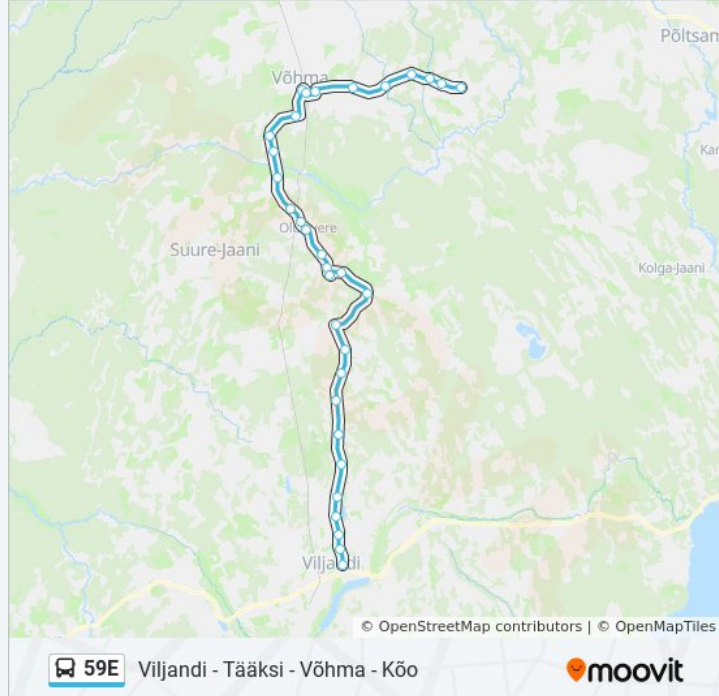

59E buss info**Suund:** Kõo**Peatust:** 32**Reisi kestus:** 52 min**Liini kokkuvõte:**

Võhmassaare

Võhma

Võhma Jaam

Võhma Rist

Soomevere

Koksvere

Uduallika

Arussaare

Kirivere Kool

Kõo

Suund: Viljandi Bussijaam

32 peatust

[VAATA LIINI SÕIDUPLAANI](#)

Kõo

Kõo