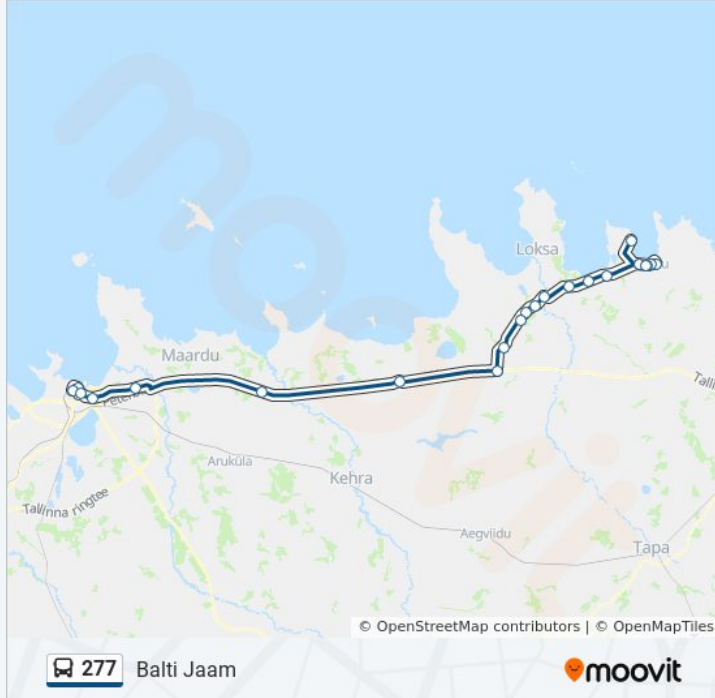

Suund: Balti Jaam

28 peatust

[VAATA LIINI SÕIDUPLAANI](#)

Käsmu
Lepispea
Eha
Võsu
Vergi Tee
Vergi Tee
Võsu
Eha
Lepispea
Eru
Tammispea
Vihasoo
Kotka
Luha
Kolgaküla
Kõnnu Tee
Ulliallika
Viru Raba
Kuusalu Tee
Jõelähtme
Mustakivi
Vesivärava

Peatust: 28

Reisi kestus: 94 min

Liini kokkuvõte:

Tornimäe

Estonia

Vabaduse Väljak

Hotell Tallinn

Balti Jaam

Balti Jaam

Suund: Käsma

26 peatust

[VAATA LIINI SÕIDUPLAANI](#)

Balti Jaam 5

Vabaduse Väljak

Estonia 1

Tornimäe

Vesivärava

Mustakivi

Jõelähtme

Kuusalu Tee

Viru Raba

Ulliallika

Kõnnu Tee

Kolgaküla