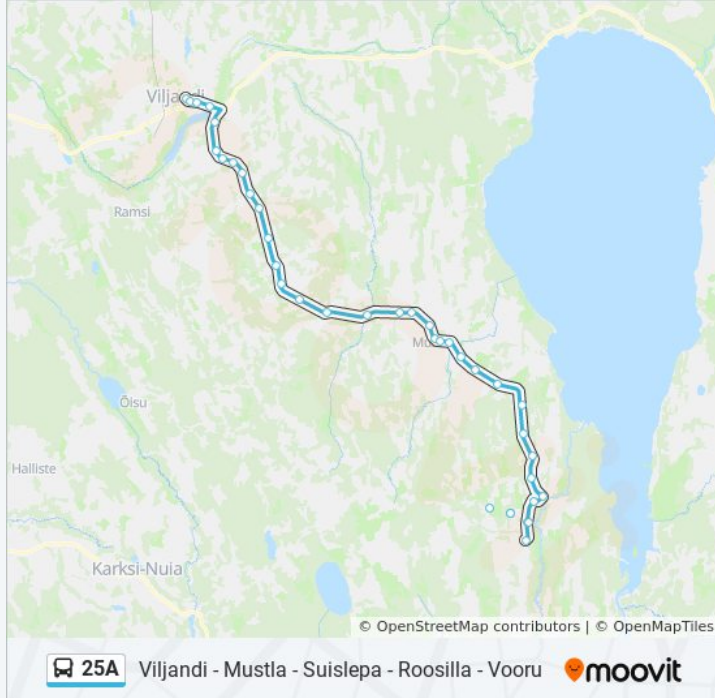

Ekseko

Laidu

Pingu

Viiratsi Tee

Kösti

Kesklinna Kool

Maramaa

Uku

 **25A** Viljandi - Mustla - Suislepa - Roosilla - Voo 

Suund: Voo

37 peatust

[VAATA LIINI SÕIDUPLAANI](#)

Viljandi Bussijaam

Kesklinna Kool

Kösti

Viiratsi Tee