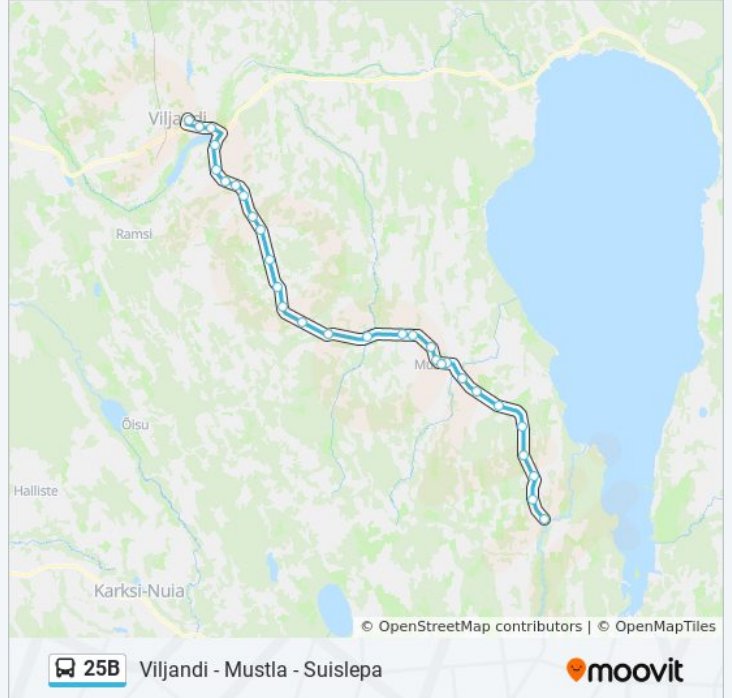

## 25B buss info

**Suund:** Suislepa

**Peatust:** 30

**Reisi kestus:** 43 min

**Liini kokkuvõte:**

Tarvastu  
Liiva  
Vambola  
Pedastiku  
Unametsa  
Anni  
Kamsi  
Suislepa