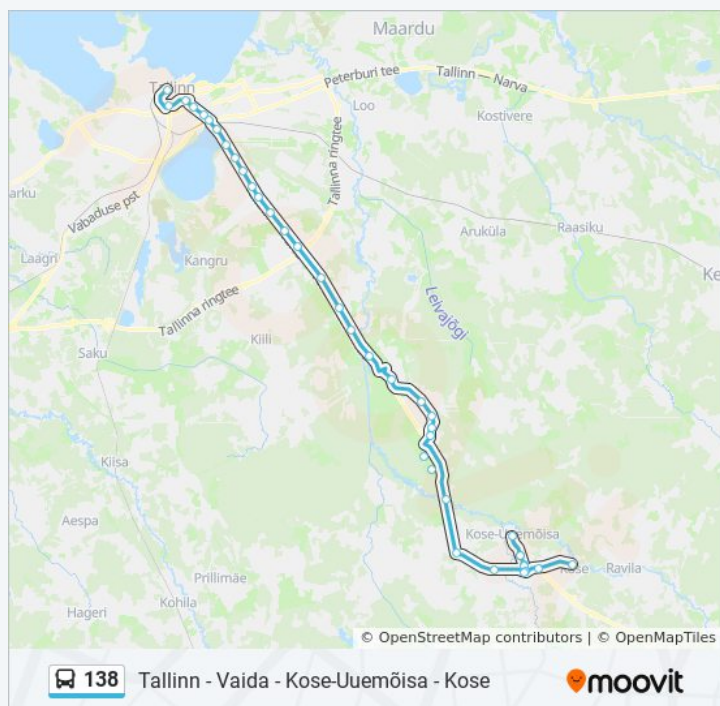

neljapäev	5:50 - 22:55
reede	5:50 - 22:55
laupäev	7:00 - 23:10
pühapäev	7:00 - 23:10

138 buss info

Suund: Kose 2

Peatust: 39

Reisi kestus: 63 min

Liini kokkuvõte:

Kuivajõe 6

Kuivajõe 4