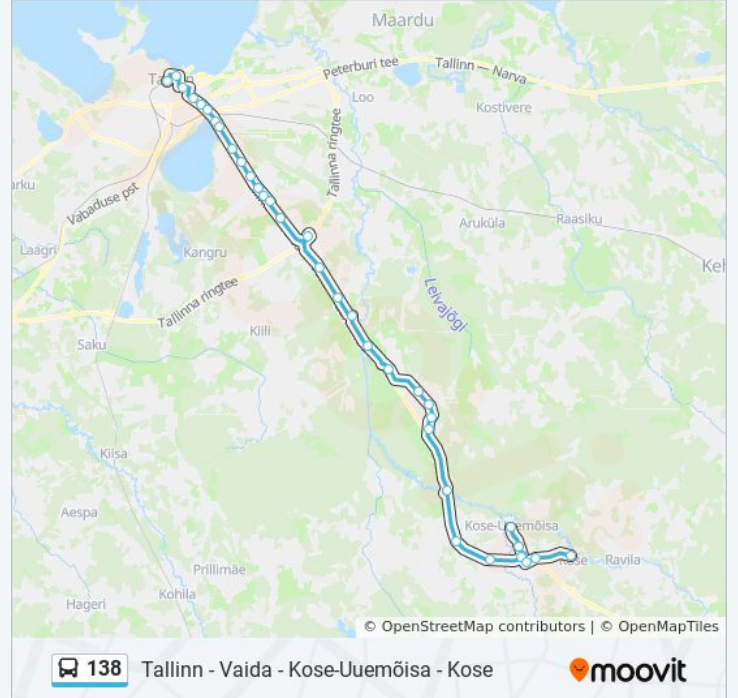

Estonia

Vabaduse Väljak

Hotell Tallinn

Balti Jaam

138 Tallinn - Vaida - Kose-Uuemõisa - Kose

Suund: Estonia

37 peatust

[VAATA LIINI SÕIDUPLAANI](#)