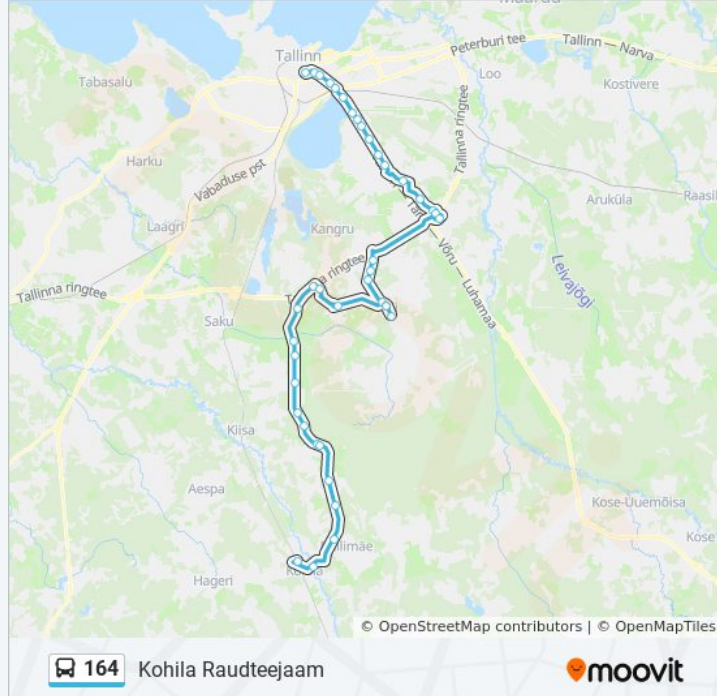

Assaku
Lehmja Kool
Sinikivi
Põrguvälja
Veetorni
Jüri
Kurna Tee
Oti
Miku Tee
Maksima
Kiili
Kiili Kool
Kiili
Saustimõisa
Kuu
Sausti
Saustinõmme
Vetka
Lokuti
Traani
Kirdalu
Tagadi
Traksi
Urge
Kohila
Kohila Raudteejaam

164 buss sõiduplaanid ja marsruudi kaardid on saadaval võrguühendusega PDF-ina aadressil moovitapp.com. Kasuta [Moovit App](#) abi, et näha linnas Eesti live bussiaegu, rongi sõiduplaani või metroo sõiduplaani ja samm-sammult suunajuhiseid mistahes ühistranspordi jaoks.

[Moovitist](#) • [MaaS Lahendused](#) • [Toetatud riigid](#) • [Mooviteri kogukond](#)

© 2023 Moovit - kõik õigused kaitstud

Vaata live saabumisaegu