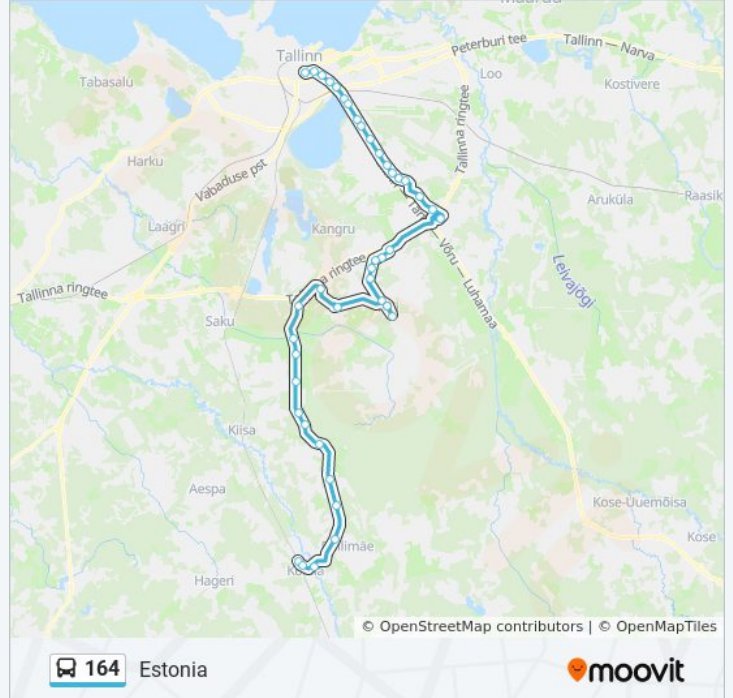

164 buss info

Suund: Estonia

Peatust: 40

Reisi kestus: 66 min

Liini kokkuvõte:

Veetorni
Põrguvälja
Sinikivi
Lehmja Kool
Lehmja
Graniidi
Allika
Annuse
Peetri
Mõigu
Kanali Tee
Lennujaam
Lindakivi
Sossimägi
Bussijaam
Keskurg
Tornimäe
Estonia