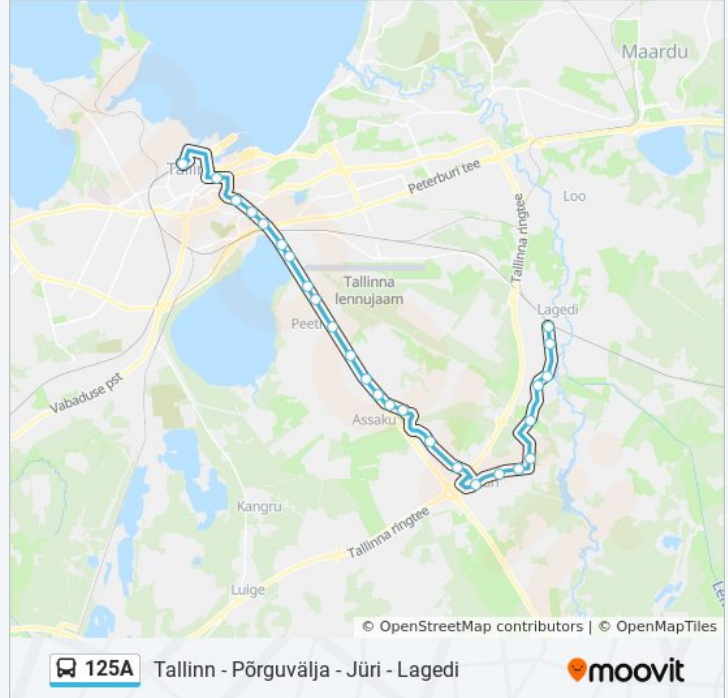

Bussijaam

Keskurg

Tornimäe

Estonia

Vabaduse Väljak

Hotell Tallinn

Balti Jaam

### Suund: Lagedi Kauplus

26 peatust

[VAATA LIINI SÕIDUPLAANI](#)

Balti Jaam 4

Vabaduse Väljak

Estonia 1

Tornimäe

Keskurg