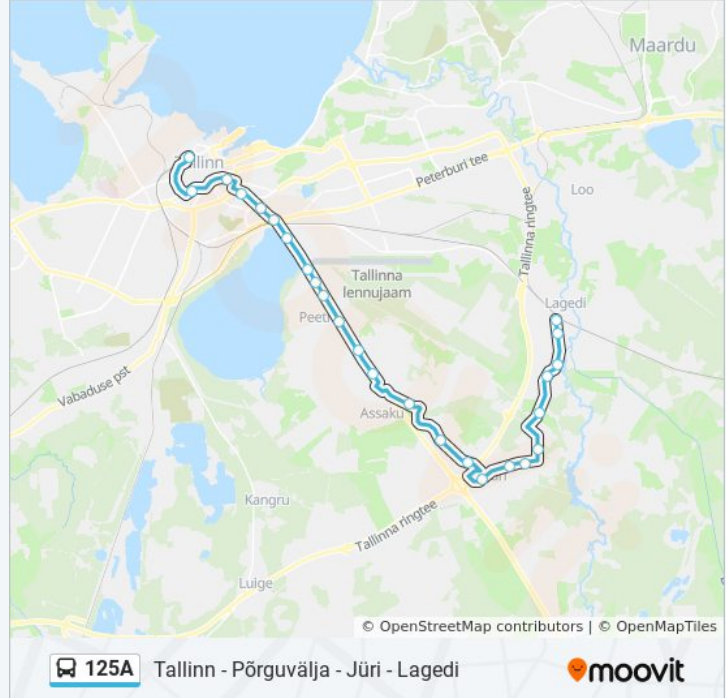

### 125A buss info

**Suund:** Lagedi Kauplus

**Peatust:** 26

**Reisi kestus:** 38 min

**Liini kokkuvõte:**

Tuule

Ehituse

Jüri Kirik

Pruuli Tee

Laiakivi

Külma

Lagedi Haigla

Lagedi Kauplus

125A buss sõiduplaanid ja marsruudi kaardid on saadaval võrguühendusega PDF-ina aadressil [moovitapp.com](https://moovitapp.com). Kasuta [Moovit App](#) abi, et näha linnas Eesti live bussiaegu, rongi sõiduplaani või metroo sõiduplaani ja samm-sammult suunajuhiseid mistahes ühistranspordi jaoks.