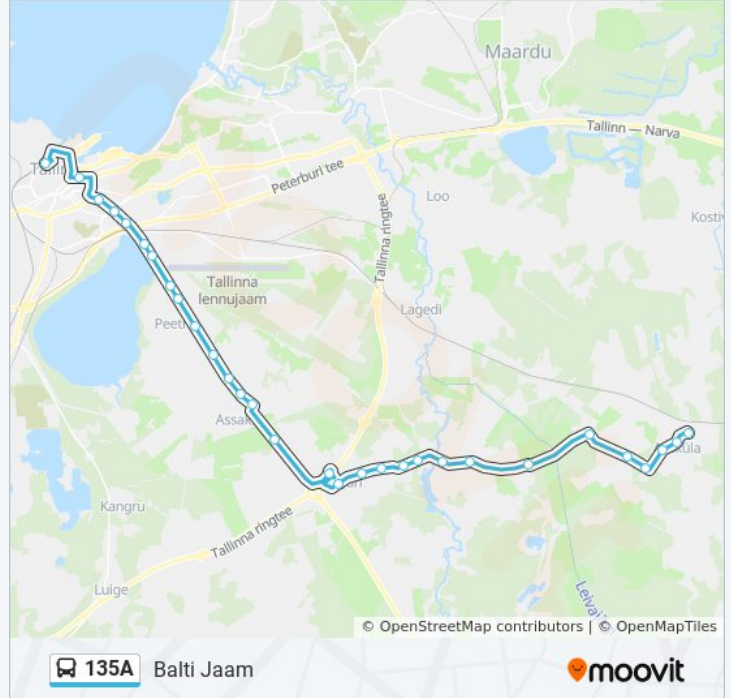

Bussijaam

Keskurg

Tornimäe

Estonia

Vabaduse Väljak

Hotell Tallinn

Balti Jaam

135A buss sõiduplaanid ja marsruudi kaardid on saadaval võrguühenduseta PDF-ina aadressil moovitapp.com. Kasuta [Moovit App](#) abi, et näha linnas Eesti live bussiaegu, rongi sõiduplaani või metroo sõiduplaani ja samm-sammult suunajuhiseid mistahes ühistranspordi jaoks.