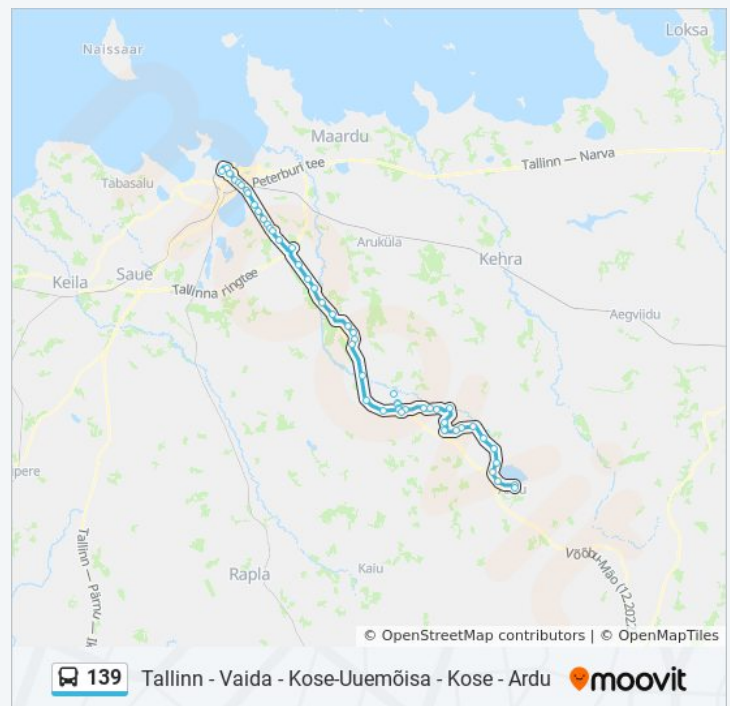

esmaspäev	18:45
teisipäev	18:45
kolmapäev	18:45
neljapäev	18:45
reede	18:45
laupäev	20:25
pühapäev	20:25

139 buss info

Suund: Balti Jaam

Peatust: 54

Reisi kestus: 83 min

Liini kokkuvõte:

Sillaotsa

Patika