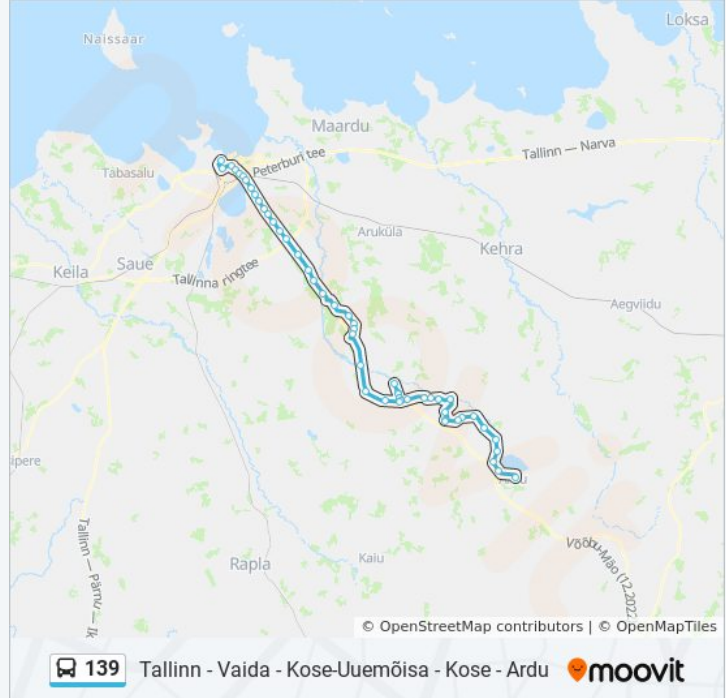

Ellaku
Allikavälja
Aruvalla
Saula
Kolu 1
Kurena 2
Kuivajõe 1
Kuivajõe 5
Krei
Kose-Uuemõisa
Krei
Kuivajõe 6
Kuivajõe 4
Tindimäe
Kose 2
Sanatoriumi
Toomingamäe
Ravila
Vardja
Ravila Tee
Ravila Tee
Raveliku
Maanteeääre
Sõmeru
Rõõsa
Paunküla
Veehoidla
Silmsi
Kurgemäe
Ardu Kauplus

Suund: Balti Jaam

54 peatust

139 buss sõiduplaan

Balti Jaam marsruudi sõiduplaan: