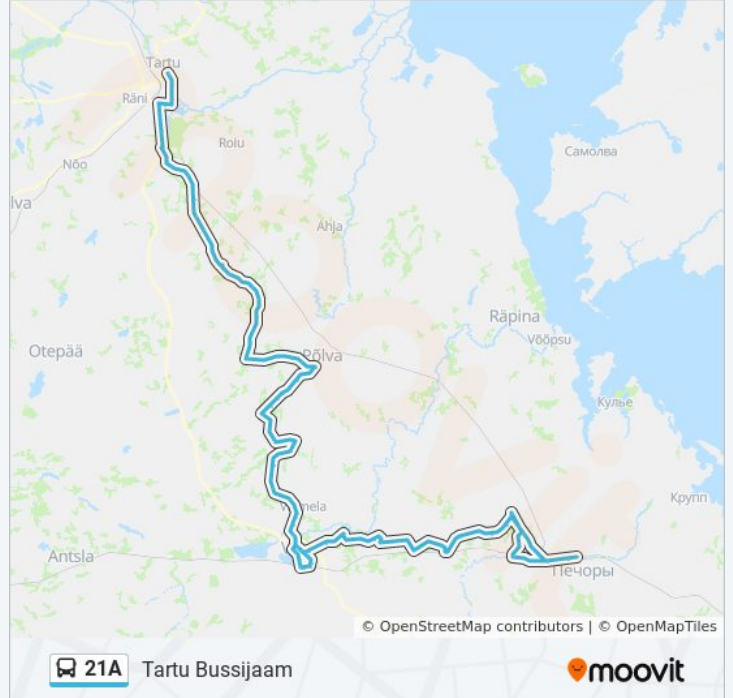

21A

Tartu Bussijaam

Vaata Veebilehe Režiimis

21A buss liinil (Tartu Bussijaam) on üks marsruut. Tööpäeval on selle töötundideks:

(1) Tartu Bussijaam: 6:20

Kasuta Mooviti äppi, et leida lähim 21A buss peatus ning et saada teada, millal järgmine 21A buss saabub.

Suund: Tartu Bussijaam

90 peatust

[VAATA LIINI SÕIDUPLAANI](#)

Orava
Korgõmõisa
Kliima
Luuska
Piusa
Kolodavitsa
Koidula Jaam
Koidula
Koidula Jaam
Kolodavitsa
Kõliküla
Kliima
Korgõmõisa
Orava
Siimsilla
Hanikase
Süvaoja
Suuremetsa
Lepassaare
Jantra Tee
Otsa
Liivamäe

21A buss sõiduplaan

Tartu Bussijaam marsruudi sõiduplaan:

esmaspäev	6:20
teisipäev	6:20
kolmapäev	6:20
neljapäev	6:20
reede	6:20
laupäev	6:20
pühapäev	Ei Sõida

21A buss info

Suund: Tartu Bussijaam

Peatust: 90

Reisi kestus: 200 min

Liini kokkuvõte:

Lasva
Lasva Kauplus
Pässa
Voki-Tamme
Kääpa Kool
Puusepa
Mustjärve
Nöörimaa
Vilja
Autobussijaam
Seminari Väljak
Polikliinik
Turu
Soo
Soo Ristmik
Aida
Raudteejaam
Kaubabaas
Kek
Leivakombinaat
Autobaas
Vilja
Võru Bussijaam
Toome
Linnuse
Kirumpää
Loosu
Teppo
Väimela Tee
Lapi
Raiste
Ridali
Leega