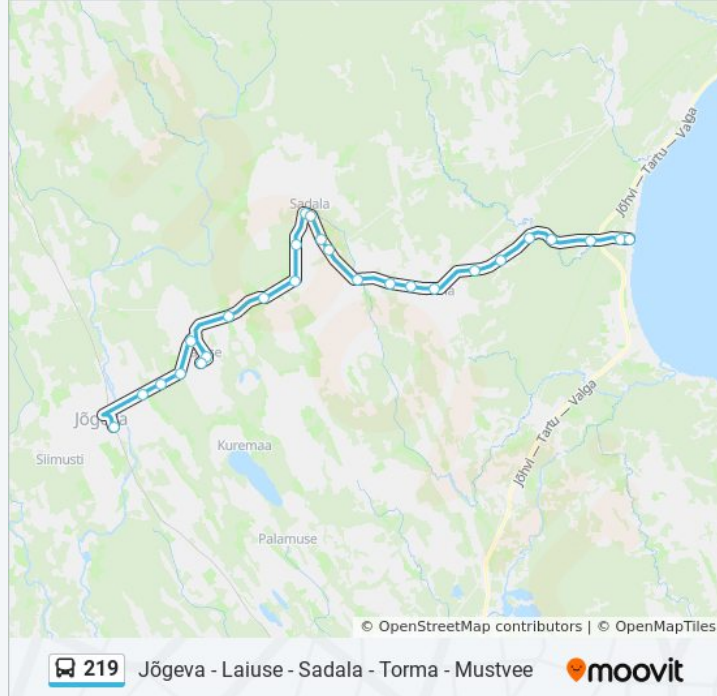

219

Jõgeva - Laiuse - Sadala - Torma - Mustvee

Vaata Veebilehe Režiimis

219 buss liinil (Jõgeva - Laiuse - Sadala - Torma - Mustvee) on üks marsruut. Tööpäeval on selle töötundideks:

(1) Mustvee: 8:10

Kasuta Mooviti äppi, et leida lähim 219 buss peatus ning et saada teada, millal järgmine 219 buss saabub.

Reisi kestus: 55 min

Liini kokkuvõte:

Luige

Tellise

Polikliinik

Mustvee

219 buss sõiduplaanid ja marsruudi kaardid on saadaval võrguühenduseta PDF-ina aadressil moovitapp.com. Kasuta [Moovit App](#) abi, et näha linnas Eesti live bussiaegu, rongi sõiduplaani või metroo sõiduplaani ja samm-sammult suunajuhiseid mistahes ühistranspordi jaoks.