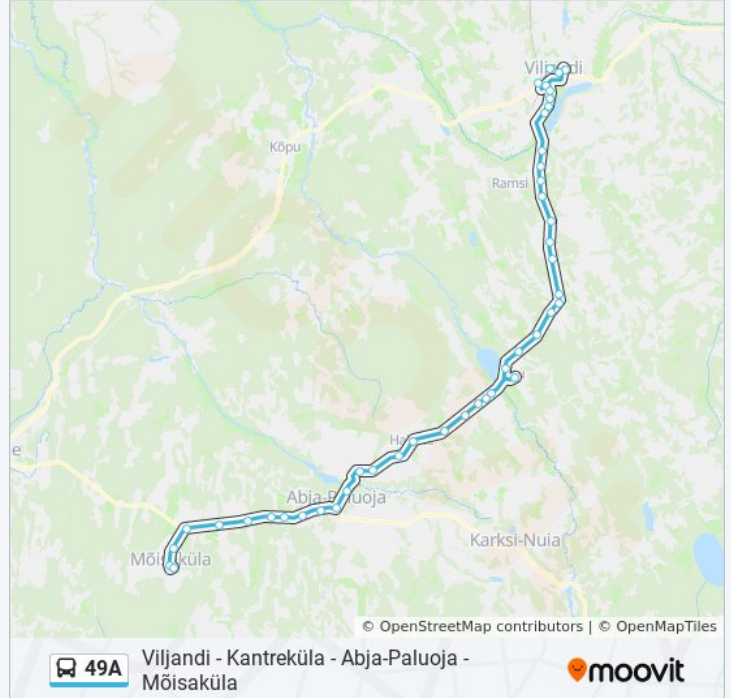

Jussi

Olevi

Laatre Teerist

Mõisaküla Teerist

Lasari

Tsombe

Mõisaküla

Suund: Viljandi Bussijaam

43 peatust

[VAATA LIINI SÕIDUPLAANI](#)

Mõisaküla

Lasari

Mõisaküla Teerist

Laatre Teerist

Olevi

Jussi