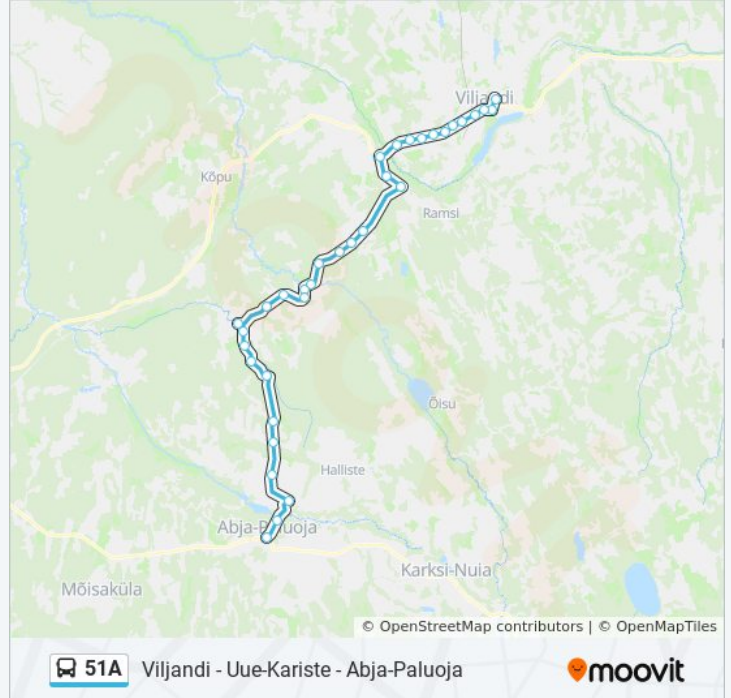

51A buss info**Suund:** Abja-Paluoja**Peatust:** 34**Reisi kestus:** 48 min**Liini kokkuvõte:**

Kõuna
Uue-Kariste
Kirnu
Laanmetsa
Kosksilla
Niguli
Rakitsa
Metsamõisa
Lobina
Kirju
Raubli
Abja-Paluoja

Suund: Viljandi Bussijaam