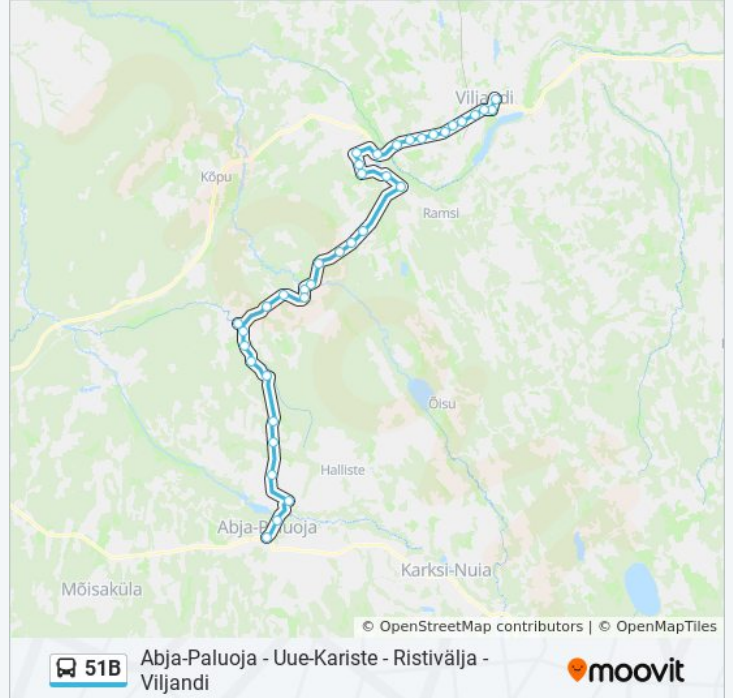

Lillemäe
Kaarli Teerist
Saksamõisa
Kõuna
Uue-Kariste
Kirnu
Laanmetsa
Kosksilla
Niguli
Rakitsa
Metsamõisa
Lobina
Kirju
Ruubli
Abja-Paluoja

Suund: Viljandi Bussijaam

37 peatust

[VAATA LIINI SÕIDUPLAANI](#)