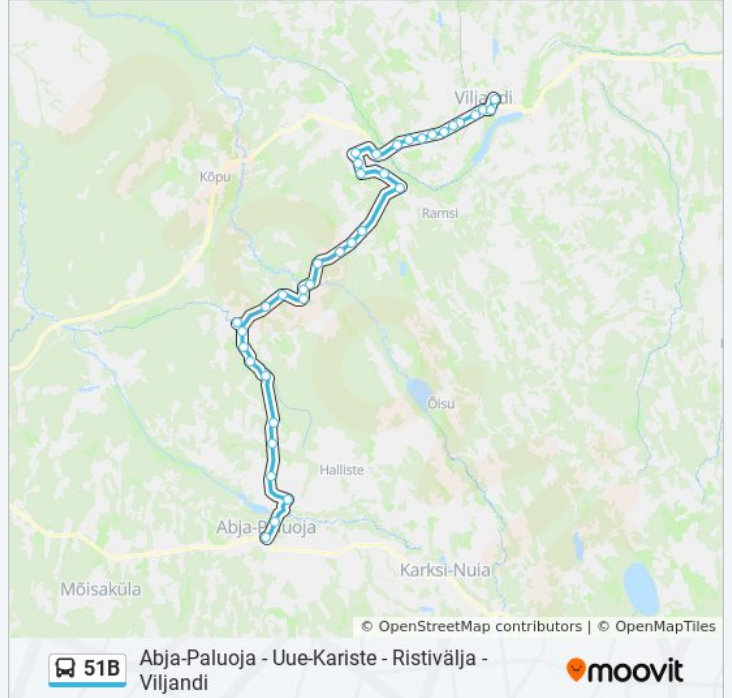

51B buss info

Suund: Viljandi Bussijaam

Peatust: 37

Reisi kestus: 55 min

Liini kokkuvõte:

Lillemäe
Rimmu
Univere
Kõrgenõmme
Padametsa
Parastuma
Heimtali
Rahvamaja
Marna
Ristivälja
Torimo
Raudna Järv
Lennuvälja
Päri
Pinska
Talli
Kapsi
Maiste
Saeveski
Kantreküla
Ugala
Vabaduse Plats
Viljandi Bussijaam