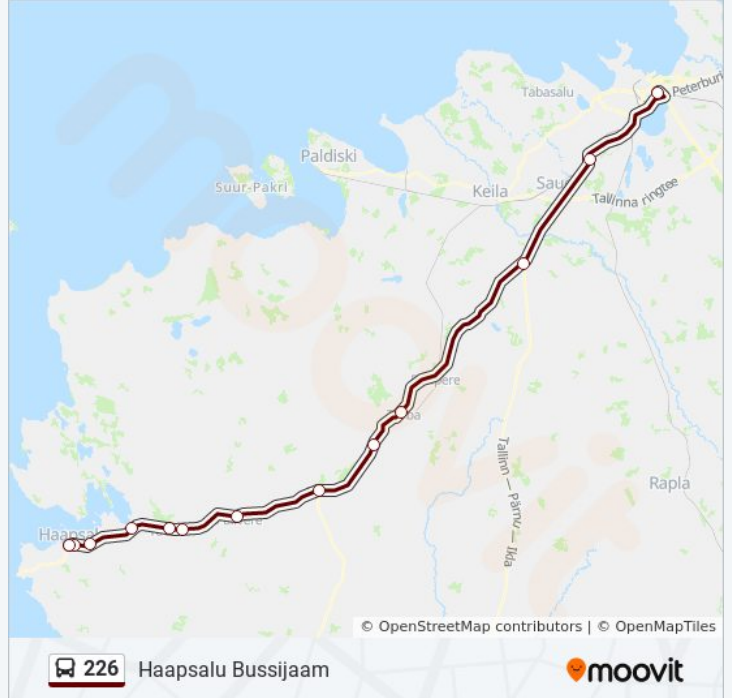

Suund: Haapsalu Bussijaam

15 peatust

[VAATA LIINI SÕIDUPLAANI](#)

Tallinna Bussijaam

Vana-Pääsküla

Harutee

Rallipargi

Riisipere

226 buss info

Suund: Haapsalu Bussijaam

Peatust: 15

Reisi kestus: 95 min

Liini kokkuvõte:

Suund: Tallinna Bussijaam

16 peatust

[VAATA LIINI SÕIDUPLAANI](#)