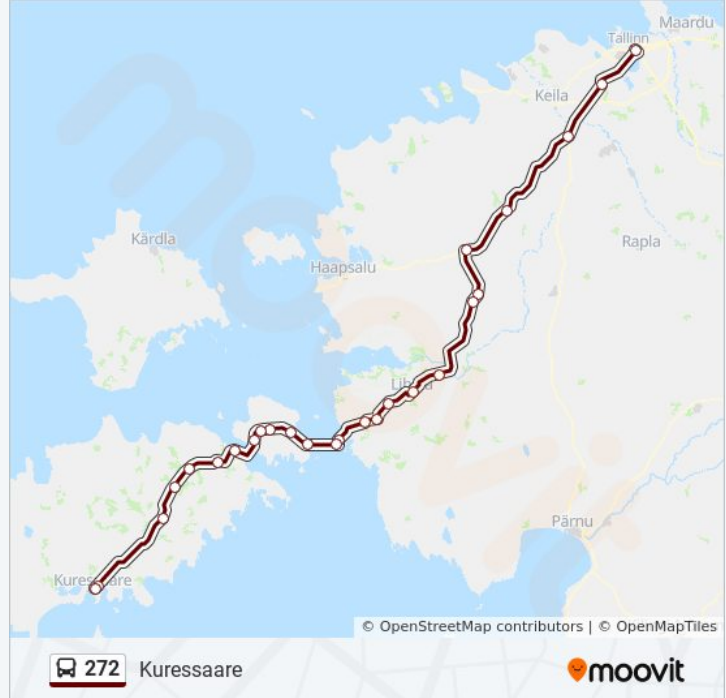

Suund: Kuressaare

26 peatust

[VAATA LIINI SÕIDUPLAANI](#)

Tallinna Bussijaam

Vana-Pääsküla

Harutee

Turba

Risti

272 buss info

Suund: Kuressaare

Peatust: 26

Reisi kestus: 240 min

Liini kokkuvõte:

Ratla

Valjala (Kommertsliin)

Säästu

Kuessaare

Suund: Tallinna Bussijaam

26 peatust

[VAATA LIINI SÕIDUPLAANI](#)

Kuessaare

Valjala (Kommertsliin)

Ratla

Tagavere