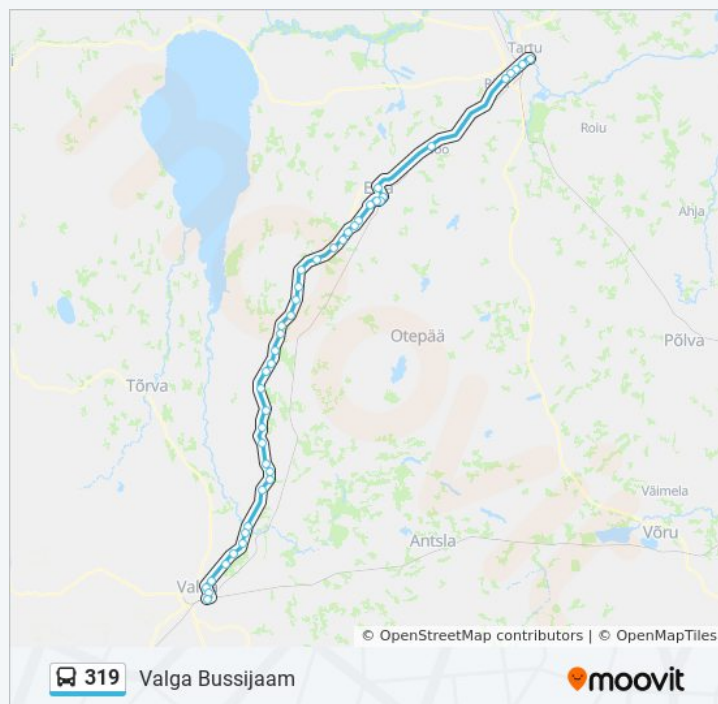

319 buss info

Suund: Valga Bussijaam

Peatust: 43

Reisi kestus: 100 min

Liini kokkuvõte:

- Nooruse
- Turuplatsi
- Lille
- Enno
- Uderna Tee
- Tammiste
- Puiestee
- Kirepi
- Tilga
- Rõngu
- Raigaste
- Ametmäe
- Aakre
- Kasumetsa
- Rebaste
- Puka Tee
- Kõrepi
- Villemsilla
- Kuigatsi Teerist
- Priipalu
- Killinge
- Kikka
- Saksamatsi
- Kesva
- Õruste
- Parmu
- Tõlliste Tee
- Sooru
- Laane
- Allee
- Paju
- Kelli
- Tartu