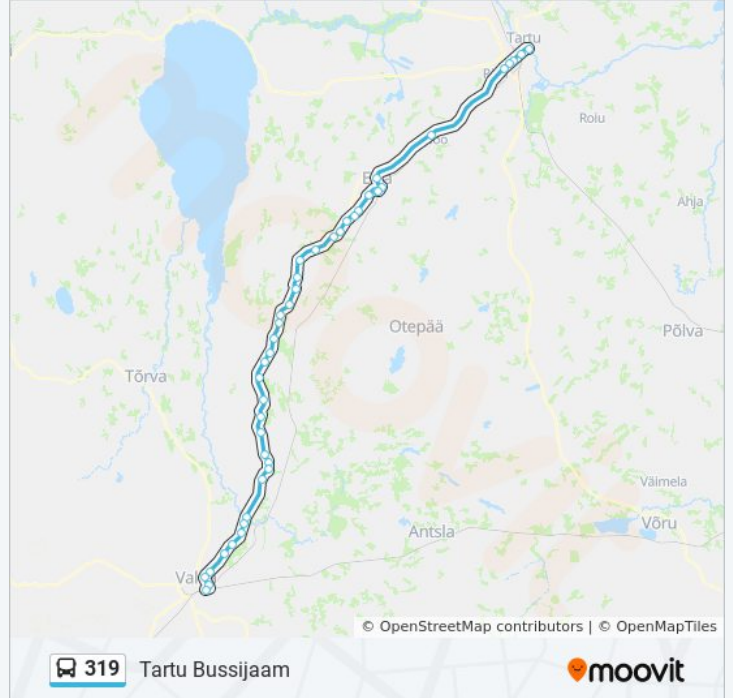

Peatust: 43

Reisi kestus: 100 min

Liini kokkuvõte:

Aakre
Ametmäe
Raigaste
Rõngu
Tilga
Kirepi
Puiestee
Tammiste
Uderna Tee
Enno
Lille
Turuplatsi
Nooruse
Elva
Arbimäe
Meeri Tee
Teaduspark
Raja
Soinaste I
Pauluse
Tartu Bussijaam