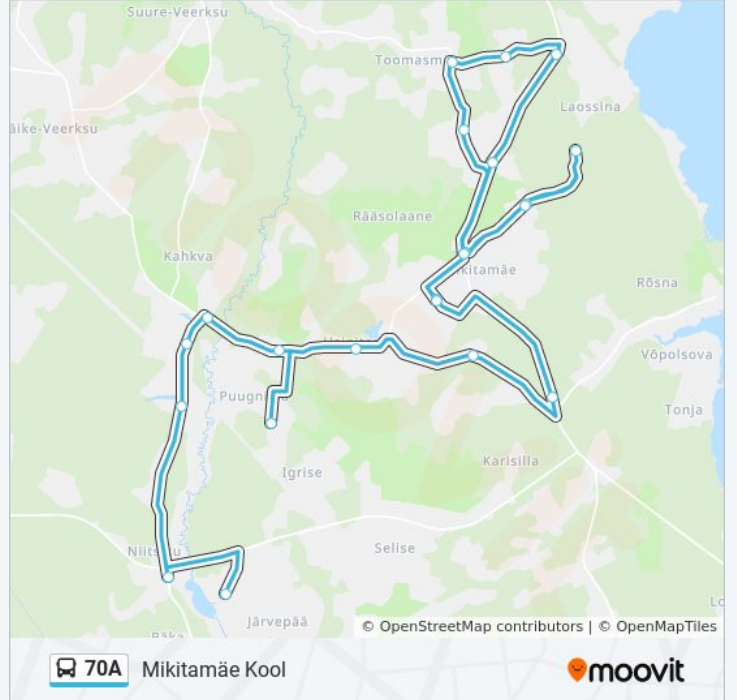

Mikitamäe Kool

70A buss sõiduplaanid ja marsruudi kaardid on saadaval võrguühenduseta PDF-ina aadressil moovitapp.com. Kasuta [Moovit App](#) abi, et näha linnas Eesti live bussiaegu, rongi sõiduplaani või metroo sõiduplaani ja samm-sammult suunajuhiseid mistahes ühistranspordi jaoks.

[Moovitist](#) • [MaaS Lahendused](#) • [Toetatud riigid](#) • [Mooviteri kogukond](#)

© 2023 Moovit - kõik õigused kaitstud

Vaata live saabumisaegu