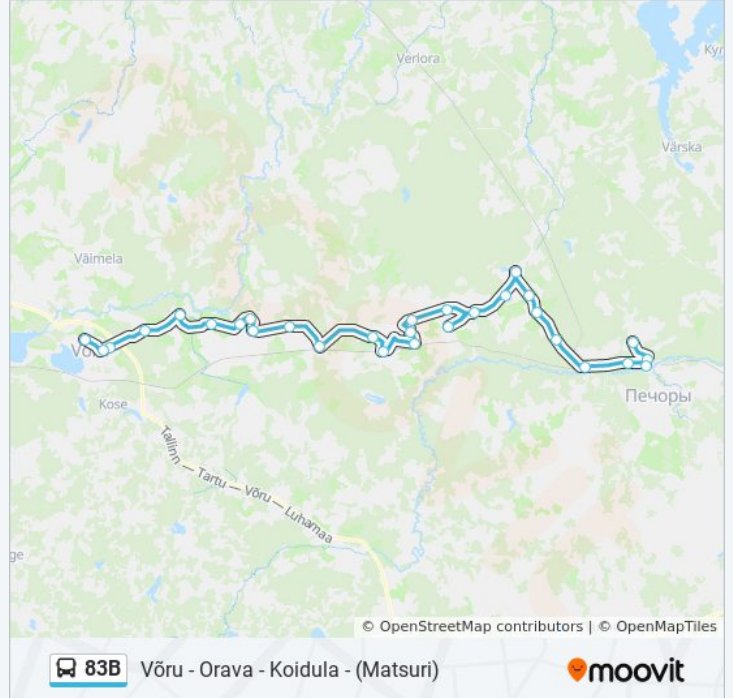

Kliima

Kõliküla

Kolodavitsa

Koidula Jaam

Koidula Piiripunkt

Koidula

Matsuri

83B buss sõiduplaanid ja marsruudi kaardid on saadaval võrguühenduseta PDF-ina aadressil moovitapp.com. Kasuta [Moovit App](#) abi, et näha linnas Eesti live bussiaegu, rongi sõiduplaani või metroo sõiduplaani ja samm-sammult suunajuhiseid mistahes ühistranspordi jaoks.