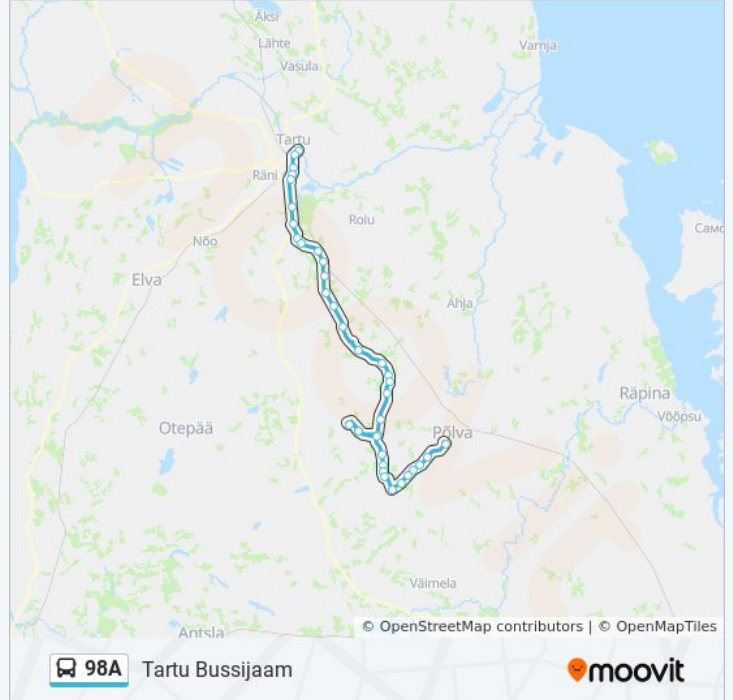

Peatust: 38

Reisi kestus: 90 min

Liini kokkuvõte:

Küka
Liiva
Maidla
Sirvaku
Rebase
Kuuste
Reola Gaas
Teemeistri
Põdra
Reola
Ülenurme
Postimaja
Aianduse
Rahu
Riiamäe
Tartu Bussijaam

98A buss sõiduplaanid ja marsruudi kaardid on saadaval võrguühenduseta PDF-ina aadressil moovitapp.com. Kasuta [Moovit App](#) abi, et näha linnas Eesti live bussiaegu, rongi sõiduplaani või metroo sõiduplaani ja samm-sammult suunajuhiseid mistahes ühistranspordi jaoks.