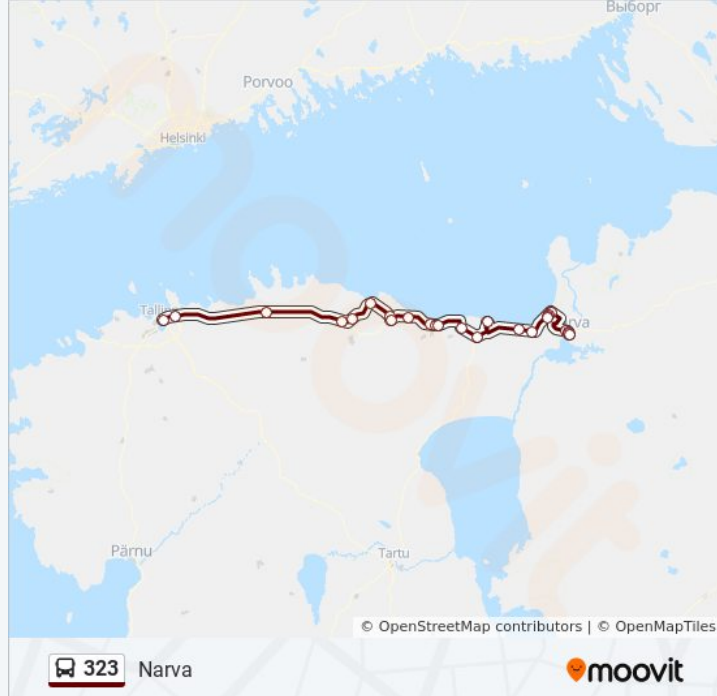

**Suund: Narva**

25 peatust

[VAATA LIINI SÕIDUPLAANI](#)

Tallinna Bussijaam  
Mustakivi  
Viru Raba  
Haljala Tee  
Essu  
Kunda  
Viru-Nigula  
Aseri  
Purtse Pood  
Kiviõli Teerist  
Varja  
Virumaa Kolledž  
Jõhvi Bussijaam  
Toila Spa  
Sillamäe Bussijaam  
Sinimäe  
Lydia Koidula  
Nooruse  
Meresuu  
Apteegi  
Sauna

**323 buss sõiduplaan**

Narva marsruudi sõiduplaan:

esmaspäev	Ei Sõida
teisipäev	Ei Sõida
kolmapäev	Ei Sõida
neljapäev	Ei Sõida
reede	18:30
laupäev	Ei Sõida
pühapäev	11:00 - 18:30

**323 buss info****Suund:** Narva**Peatust:** 25**Reisi kestus:** 167 min**Liini kokkuvõte:**

### Suund: Tallinna Bussijaam

26 peatust

[VAATA LIINI SÕIDUPLAANI](#)

Narva

Peetri Plats

Energia

Tempo

Sauna