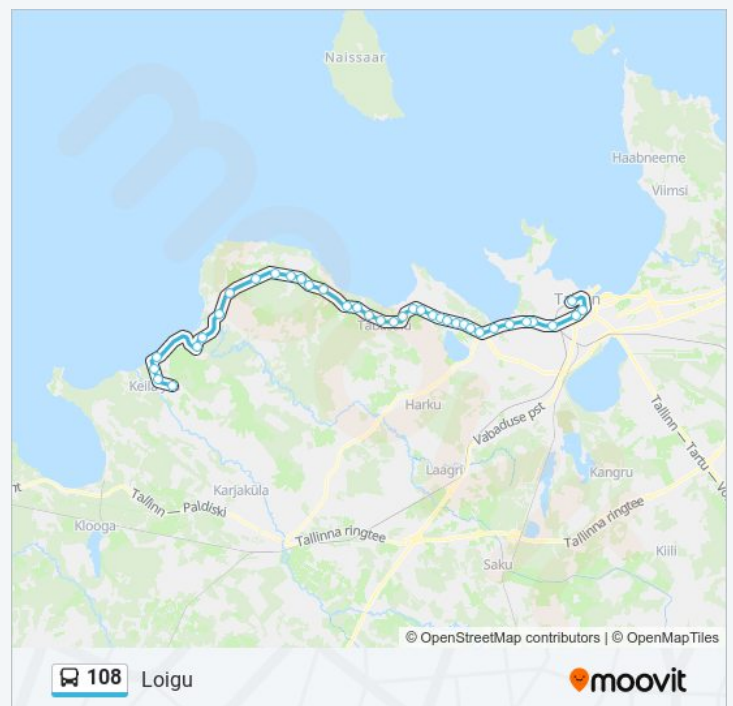

kolmapäev	06:40
neljapäev	06:40
reede	06:40
laupäev	Ei Sõida
pühapäev	Ei Sõida

108 buss info

Suund: Loigu

Peatust: 37

Reisi kestus: 56 min

Liini kokkuvõte:

Internaatkool

Vääna Tee