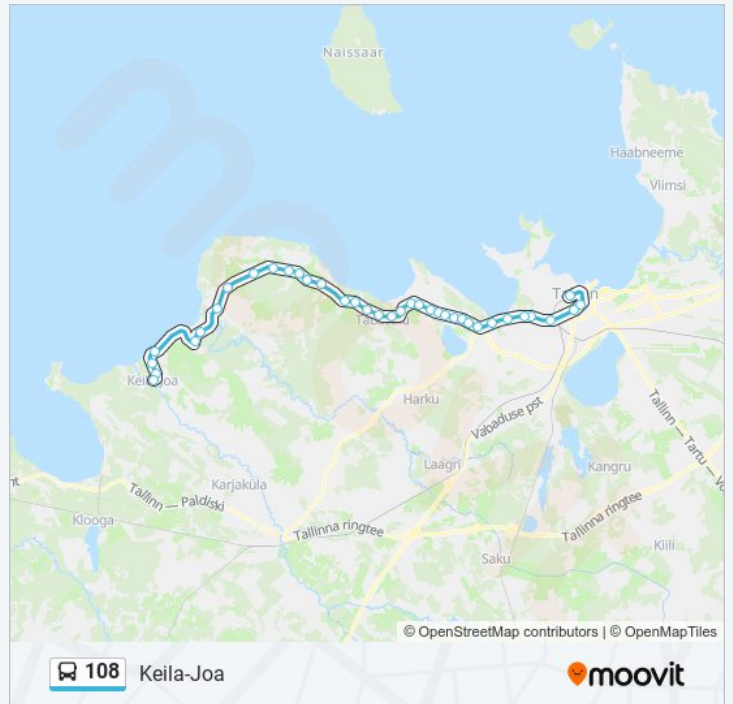

Vääna-Jõesuu

Rannasüdame

Naage

Türisalu

Internaatkool

Vääna Tee

Keila-Joa

Reisi kestus: 55 min
Liini kokkuvõte: