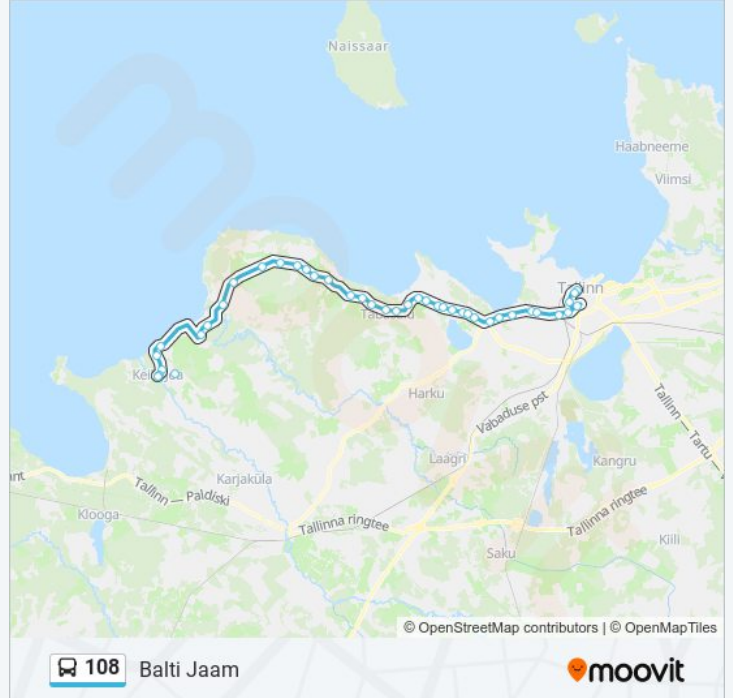

108 buss info

Suund: Balti Jaam

Peatust: 42

Reisi kestus: 50 min

Liini kokkuvõte:

Tiskre
Vahepere
Jõeküla
Vana-Rannamõisa Tee
Tiskre Oja
Printsu Tee
Tähistaeva
Pikaliiva
Sõba
Haabersti
Zoo
Looga
Humala
Pirni
Taksopark
Koidu
Vabaduse Väljak
Hotell Tallinn
Balti Jaam
Balti Jaam

Suund: Keila-Joa

37 peatust

[VAATA LIINI SÕIDUPLAANI](#)

Balti Jaam 1
Viru
Vabaduse Väljak
Taksopark
Pirni
Humala
Looga
Zoo
Haabersti Ring

108 buss sõiduplaan

Keila-Joa marsruudi sõiduplaan:

esmaspäev	08:40 - 23:40
teisipäev	08:40 - 23:40
kolmapäev	08:40 - 23:40
neljapäev	08:40 - 23:40
reede	08:40 - 23:40
laupäev	06:55 - 21:40
pühapäev	06:55 - 22:50

108 buss info

Suund: Keila-Joa

Peatust: 37

Sõba

Pikaliiva

Tähistaeva

Printsu Tee

Tiskre Oja