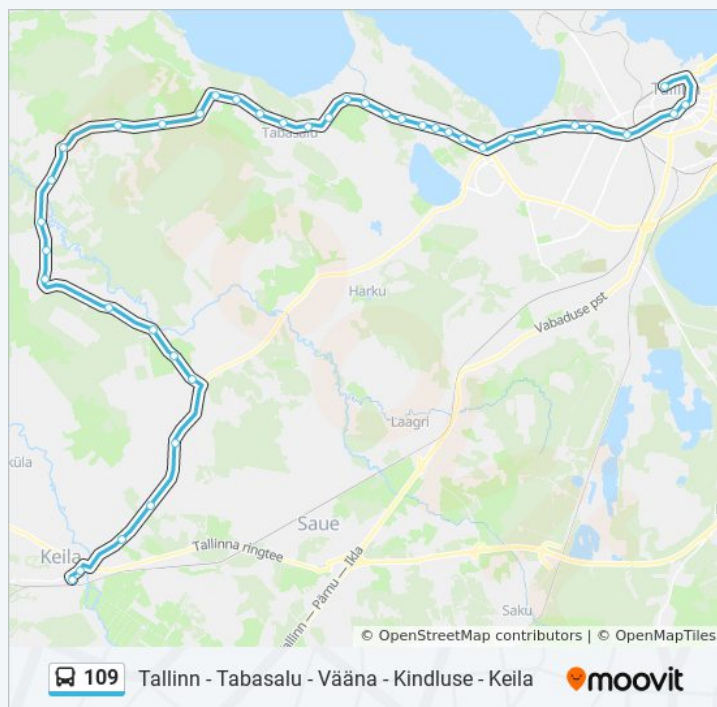

40 peatust

[VAATA LIINI SÕIDUPLAANI](#)

Balti Jaam 1
Viru
Vabaduse Väljak
Taksopark
Pirni
Humala
Looga
Zoo
Haabersti Ring

109 buss sõiduplaan

Keila Kirik marsruudi sõiduplaan:

esmaspäev	14:45
teisipäev	14:45
kolmapäev	14:45
neljapäev	14:45
reede	14:45
laupäev	Ei Sõida
pühapäev	Ei Sõida

109 buss info

Suund: Keila Kirik

Peatust: 40

Reisi kestus: 60 min
Liini kokkuvõte:

Sõba

Pikaliiva

Tähistaeva

Printsu Tee