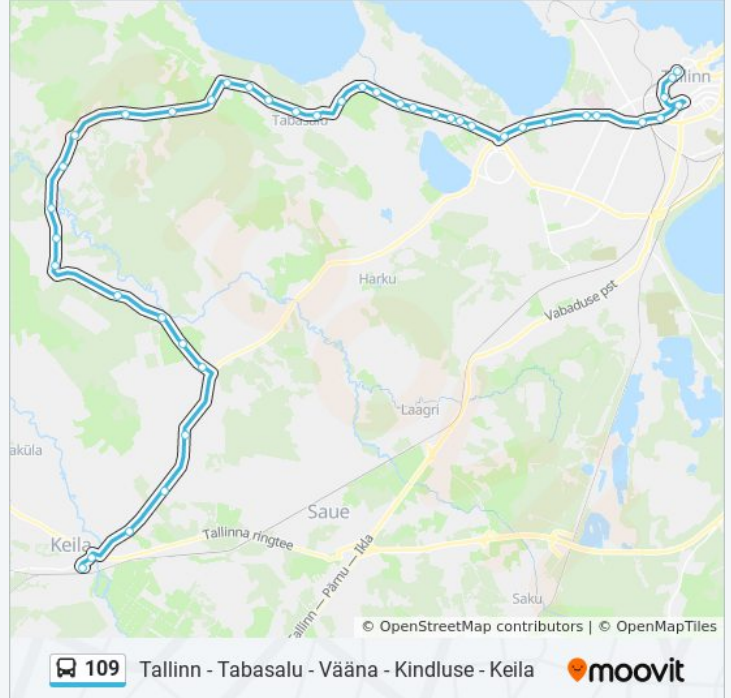

Tiskre
Vahepere
Jõeküla
Vana-Rannamõisa Tee
Tiskre Oja
Printsu Tee
Tähistaeva
Pikaliiva
Sõba
Haabersti
Zoo
Looga
Humala
Pirni
Taksopark
Koidu
Vabaduse Väljak
Hotell Tallinn
Balti Jaam
Balti Jaam

Suund: Keila Kirik

40 peatust

[VAATA LIINI SÕIDUPLAANI](#)

Balti Jaam 1
Viru
Vabaduse Väljak
Taksopark
Pirni
Humala
Looga
Zoo
Haabersti Ring

109 buss sõiduplaan

Keila Kirik marsruudi sõiduplaan:

esmaspäev	14:45
teisipäev	14:45
kolmapäev	14:45
neljapäev	14:45
reede	14:45
laupäev	Ei Sõida
pühapäev	Ei Sõida

109 buss info

Suund: Keila Kirik

Peatust: 40