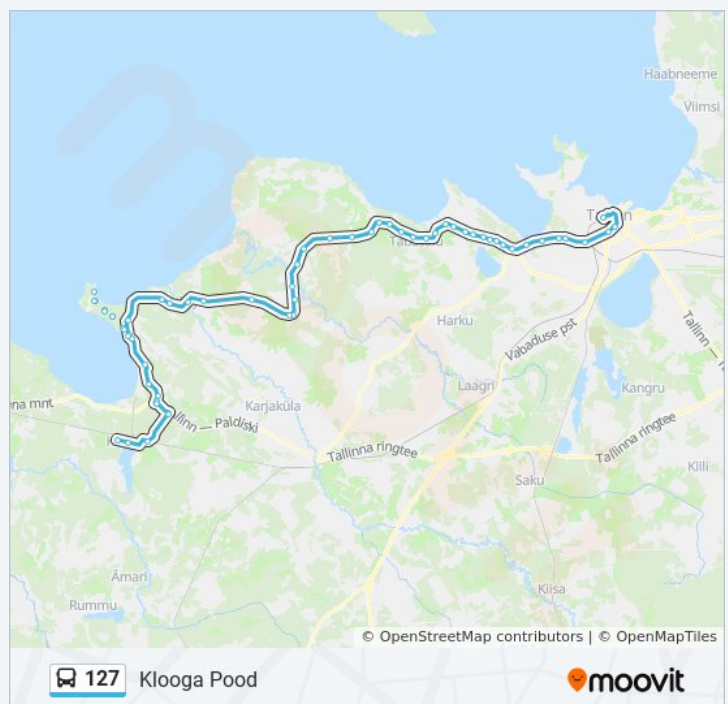

esmaspäev	6:15 - 19:50
teisipäev	6:15 - 19:50
kolmapäev	6:15 - 19:50
neljapäev	6:15 - 19:50
reede	6:15 - 19:50
laupäev	11:40 - 20:20
pühapäev	11:40 - 20:20

127 buss info

Suund: Klooga Pood

Peatust: 59

Reisi kestus: 70 min

Liini kokkuvõte:

Tuulepesa

Sõrve

Liikva

Vaila Tee

Metsatuka

Väänatammi Tee

Vääna Kool