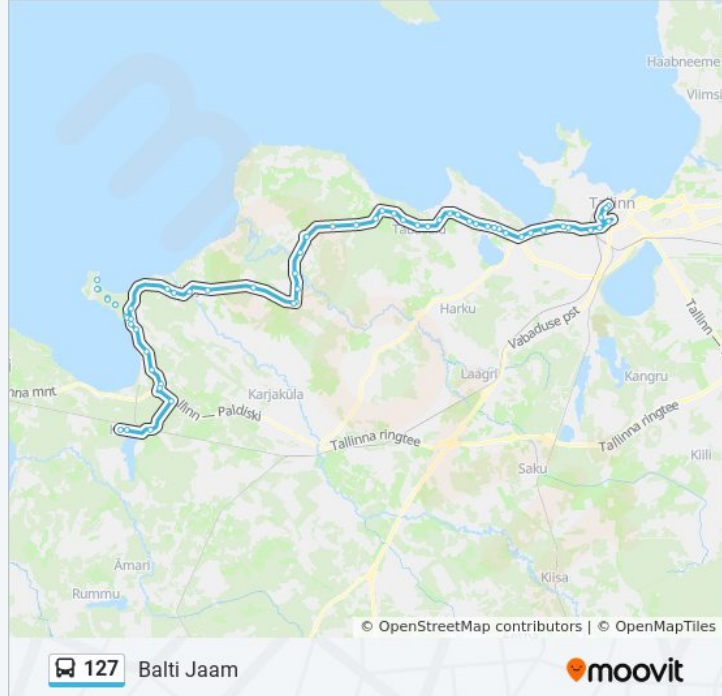

Haabersti

Zoo

Looga

Humala

Pirni

Taksopark

Koidu

Vabaduse Väljak

Hotell Tallinn

Balti Jaam

Balti Jaam

Suund: Klooga Pood

59 peatust

[VAATA LIINI SÕIDUPLAANI](#)

Balti Jaam 1

Viru