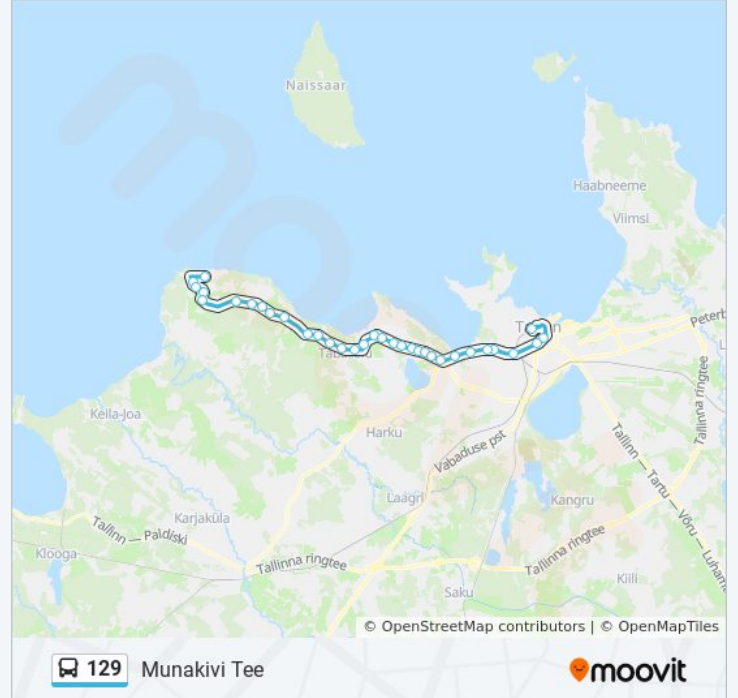

Suund: Munakivi Tee

Peatust: 33

Reisi kestus: 45 min

Liini kokkuvõte:

Vahepere

Tiskre

Kallaste

Tabasalu

Mere Tee

Rannamõisa

Sõrve Tee

Runtsi Tee

Ilmandu

Pangapealse

Kolmiku

Muraste

Orava

Liivakivi Tee

Tuletorni

Suurupi

Munakivi Tee

129 buss sõiduplaanid ja marsruudi kaardid on saadaval võrguühenduseta PDF-ina aadressil moovitapp.com. Kasuta [Moovit App](#) abi, et näha linnas Eesti live bussiaegu, rongi sõiduplaani või metroo sõiduplaani ja samm-sammult suunajuhiseid mistahes ühistranspordi jaoks.