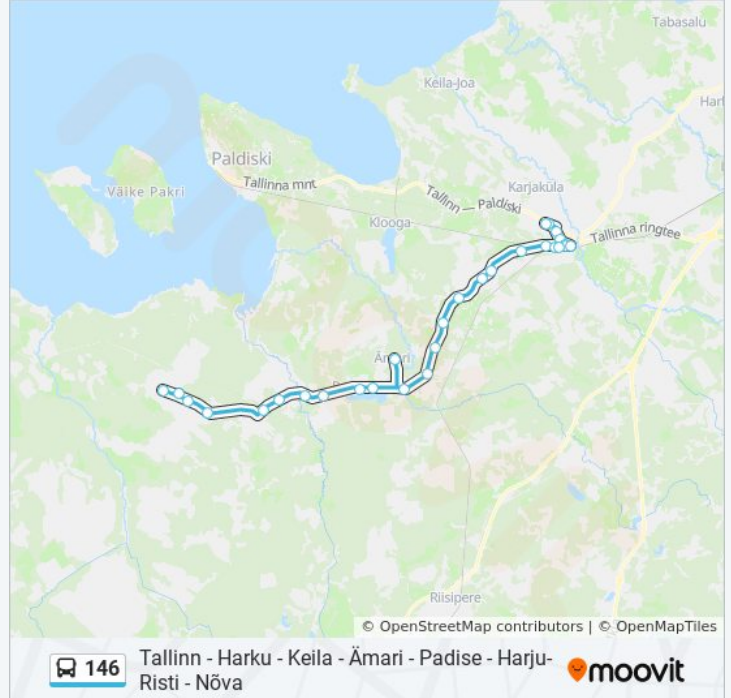

## Suund: Harju-Risti

49 peatust

[VAATA LIINI SÕIDUPLAANI](#)

Balti Jaam 2

Viru

Vabaduse Väljak

Lille

Pirni