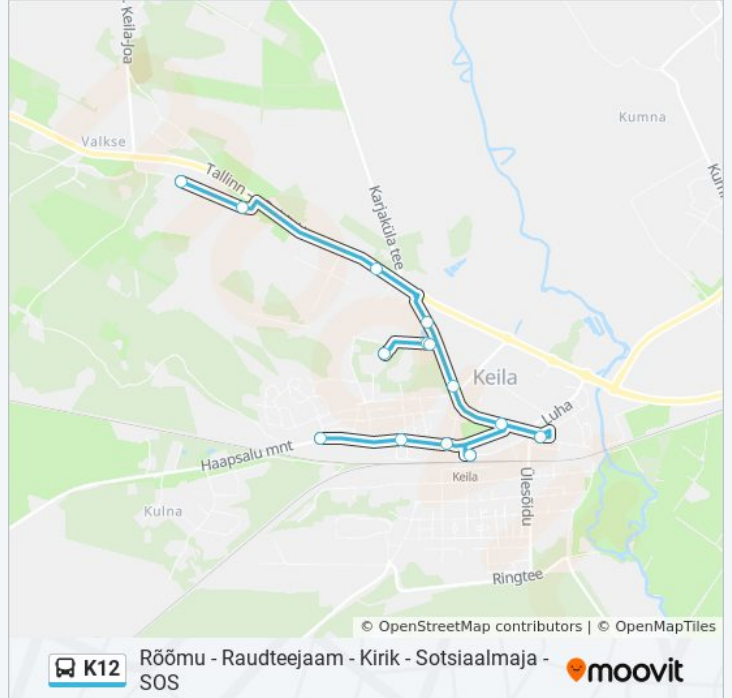

Suund: Ülase

16 peatust

[VAATA LIINI SÕIDUPLAANI](#)

Rõõmu Kaubamaja

Männiku

Jaama

Keila Raudteejaam

Keskpargi

Keila Kirik

Kultuurikeskuse

Pargi

Keila Kool

Keila Haigla

Keila Kool

Tervisekeskuse

Ehitusmarket

Harju Elekter

Mudaaugu

Ülase

K12 buss sõiduplaan

Ülase marsruudi sõiduplaan:

esmaspäev	06:30 - 18:40
teisipäev	06:30 - 18:40
kolmapäev	06:30 - 18:40
neljapäev	06:30 - 18:40
reede	06:30 - 18:40
laupäev	07:30 - 16:00
pühapäev	Ei sõida

K12 buss info

Suund: Ülase

Peatust: 16

Reisi kestus: 18 min

Liini kokkuvõte:

[K12 buss liini kaart](#)