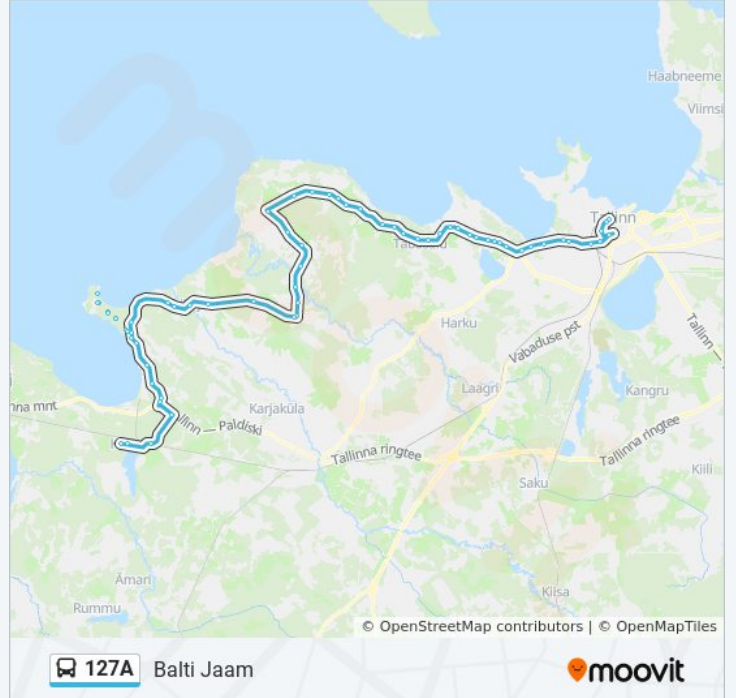

Meremõisa

127A buss sõiduplaan

Balti Jaam marsruudi sõiduplaan:

esmaspäev	6:25 - 13:35
teisipäev	6:25 - 13:35
kolmapäev	6:25 - 13:35
neljapäev	6:25 - 13:35
reede	6:25 - 13:35
laupäev	13:10 - 18:45
pühapäev	13:10 - 18:45

127A buss info**Suund:** Balti Jaam**Peatust:** 65**Reisi kestus:** 75 min**Liini kokkuvõte:**

Kungla
Keila-Joa
Loigu
Tisleri
Vääna
Vääna Kool
Väänatammi Tee
Metsatuka
Vaila Tee
Lätte Tee
Viljapuu Tee
Viti Tankla
Suurupi Tee
Muraste
Kolmiku
Pangapealse
Ilmandu
Runtsi Tee
Sõrve Tee
Rannamõisa
Mere Tee
Tabasalu
Kallaste
Tiskre
Vahepere
Jõeküla
Vana-Rannamõisa Tee
Tiskre Oja
Printsu Tee
Tähistaeva
Pikaliiva
Sõba
Haabersti