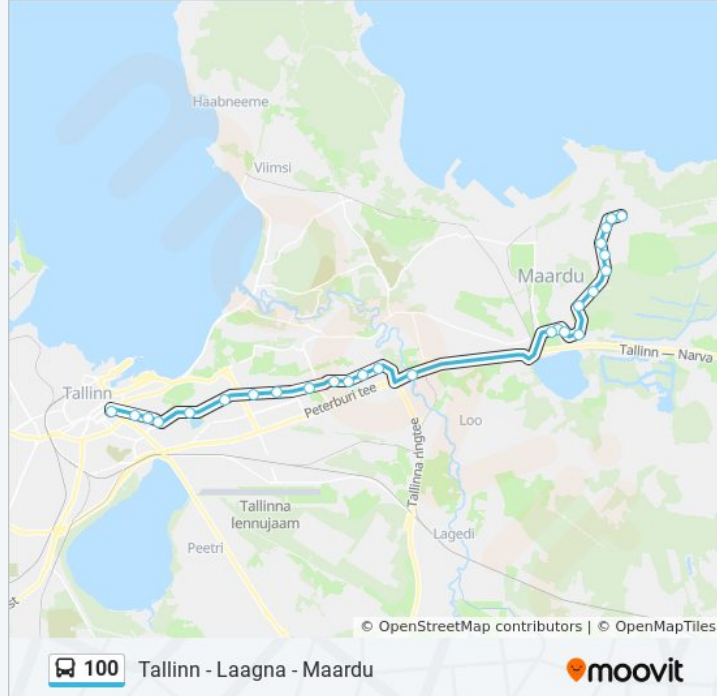

Ringi

Haigla

Mäeotsa

Kallavere Kauplus

Nurga

Kallavere

100 buss sõiduplaanid ja marsruudi kaardid on saadaval võrguühenduseta PDF-ina aadressil [moovitapp.com](https://moovitapp.com). Kasuta [Moovit App](#) abi, et näha linnas Eesti live bussiaegu, rongi sõiduplaani või metroo sõiduplaani ja samm-sammult suunajuhiseid mistahes ühistranspordi jaoks.