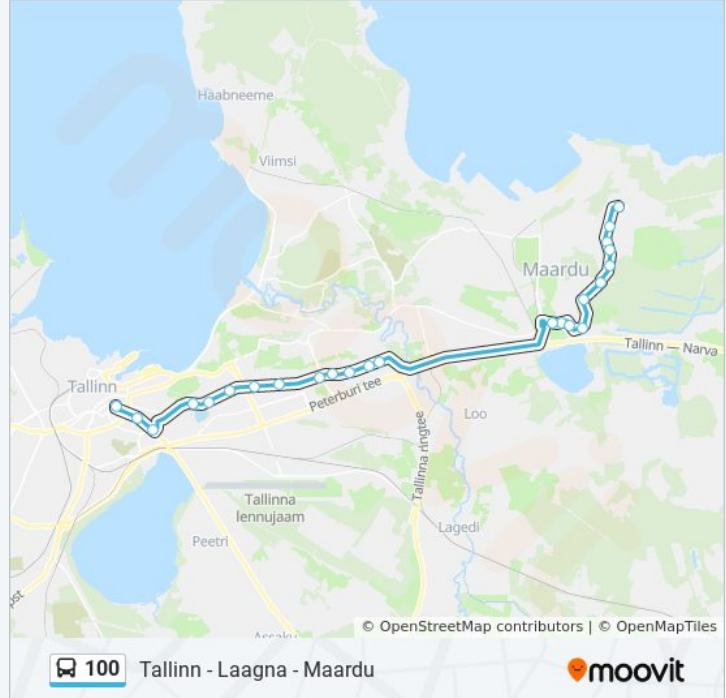

Kasuta Mooviti äppi, et leida lähim 100 buss peatus ning et saada teada, millal järgmine 100 buss saabub.

**Suund: A. Laikmaa**

25 peatust

[VAATA LIINI SÕIDUPLAANI](#)

Kallavere  
Kallavere Kauplus  
Orumetsa  
Haigla  
Ringi  
Maardu Kalmistu  
Kööba  
Kroodi  
Fosforiidi  
Kombinaadi  
Üleoru  
Priisle  
Rauna  
Kiviku  
Mustakivi  
Taevakivi  
Laagna  
Kotka Kauplus  
Paesilla  
Mehaanikakool  
Kumu  
Bussijaam

**100 buss info****Suund:** A. Laikmaa**Peatust:** 25**Reisi kestus:** 36 min**Liini kokkuvõte:**

Keskurg

Tornimäe

A. Laikmaa

### Suund: Kallavere

27 peatust

[VAATA LIINI SÕIDUPLAANI](#)

A. Laikmaa

Tornimäe

Gonsiori

Laulupeo

Vesivärava