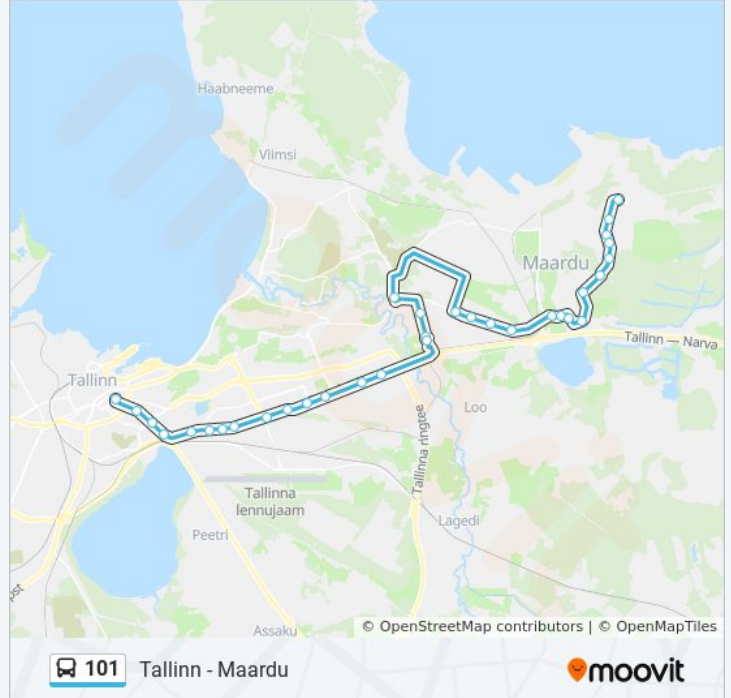

101 buss info

Suund: A. Laikmaa

Peatust: 33

Reisi kestus: 42 min

Liini kokkuvõte:

Gaasi

Vesse

Jüriöö Park

Suur-Paala

Väike-Paala

Pae

Sossimägi

Bussijaam

Keskurg

Tornimäe

A. Laikmaa

Suund: Kallavere

35 peatust

[VAATA LIINI SÕIDUPLAANI](#)

A. Laikmaa

Tornimäe

Keskurg

Bussijaam

Peterburi Tee