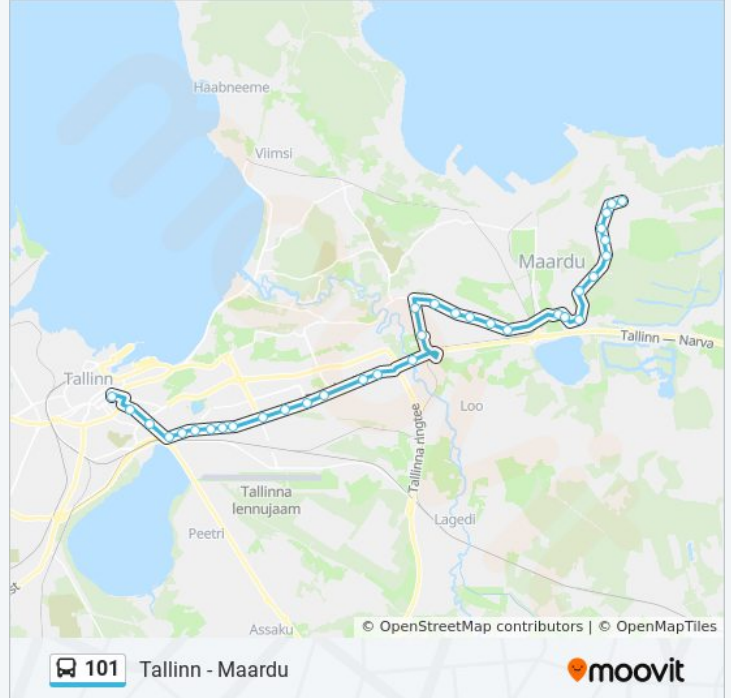

Ringi

Haigla

Mäeotsa

Kallavere Kauplus

Nurga

Kallavere

101 buss sõiduplaanid ja marsruudi kaardid on saadaval võrguühenduseta PDF-ina aadressil moovitapp.com. Kasuta [Moovit App](#) abi, et näha linnas Eesti live bussiaegu, rongi sõiduplaani või metroo sõiduplaani ja samm-sammult suunajuhiseid mistahes ühistranspordi jaoks.