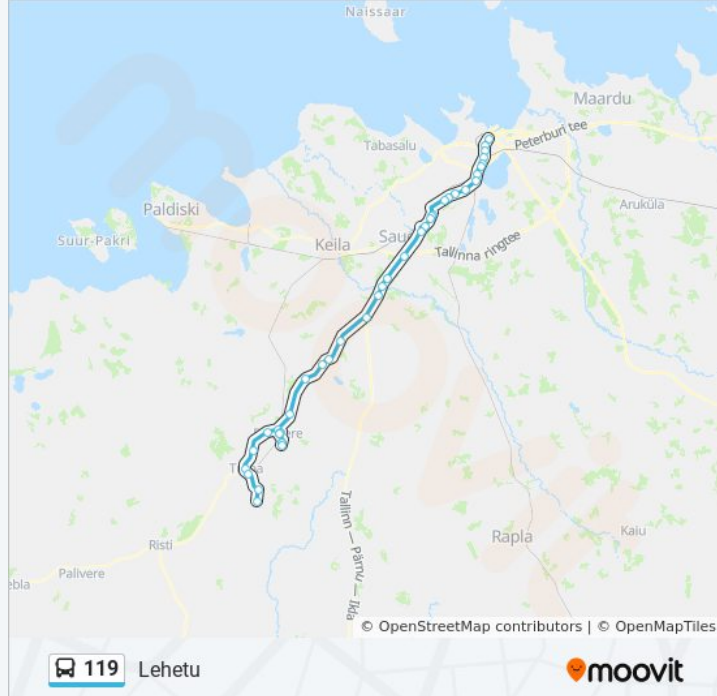

Hõimu

Vana-Pääsküla

Sillaotsa

Nõlvaku

Urda

Peoleo

Kanama

Laiavainu

Uku Tee

Jõgisoo

Harutee

Allikmäe

Ruila Tee

Laitse Tee

Rallipargi

Hürjapea

Jaama Tee

Nissi Kool

Nissi Kauplus

Nissi Kool

Jaama Tee

Riisipere Jaam

Riisipere

Riisipere Mõis

Kivitammi

Turba Kauplus

Kultuurimaja

Ees-Lehetu

Lehetu

119 buss sõiduplaanid ja marsruudi kaardid on saadaval võrguühenduseta PDF-ina aadressil moovitapp.com. Kasuta [Moovit App](#) abi, et näha linnas Eesti live bussiaegu, rongi sõiduplaani või metroo sõiduplaani ja samm-sammult suunajuhiseid mistahes ühistranspordi jaoks.

Vaata live saabumisaegu