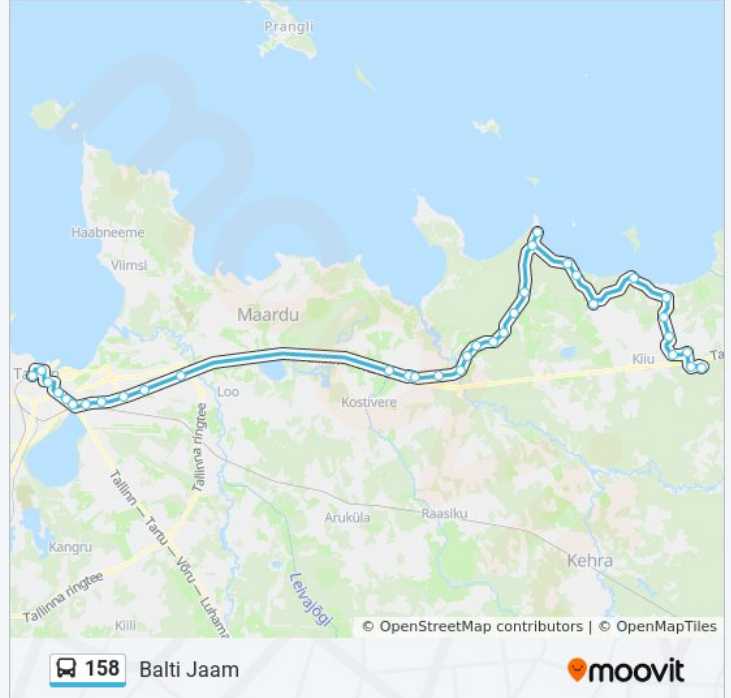

## 158 buss info

**Suund:** Balti Jaam

**Peatust:** 40

**Reisi kestus:** 77 min

**Liini kokkuvõte:**

Koogi Kauplus

Jõelähtme Vallamaja

Rahvamaja

Männisalu

Lagedi Tee

Kuuli

Vesse

Suur-Paala

Pae

Sossimägi

Bussijaam

Keskurg

Tornimäe

Estonia

Vabaduse Väljak

Hotell Tallinn

Balti Jaam

Balti Jaam

## Suund: Kuusalu Rahvamaja

39 peatust

[VAATA LIINI SÕIDUPLAANI](#)

Balti Jaam 5

Vabaduse Väljak

Estonia 1

Tornimäe

Keskurg