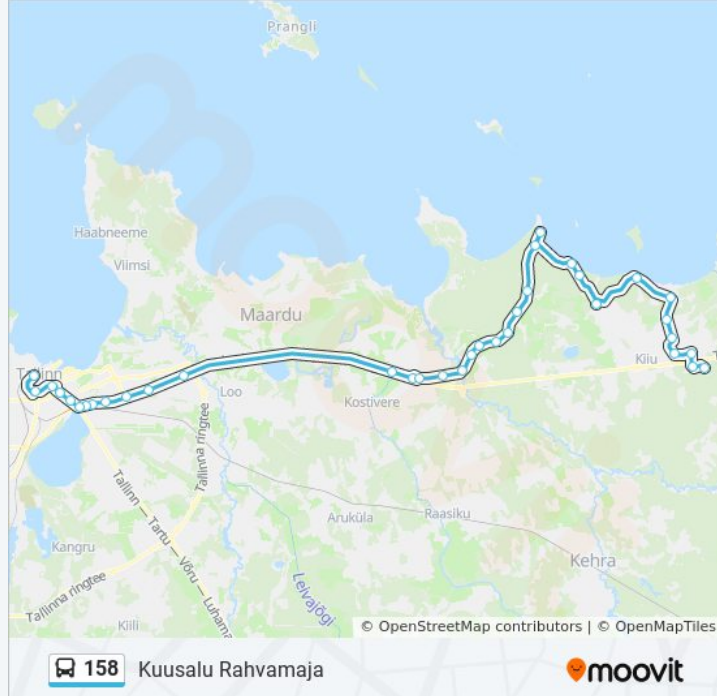

## 158 buss info

**Suund:** Kuusalu Rahvamaja

**Peatust:** 39

**Reisi kestus:** 83 min

**Liini kokkuvõte:**

Kuuli  
Lagedi Tee  
Männisalu  
Jõelähtme  
Jõelähtme Vallamaja  
Koogi Kauplus  
Koeralooga  
Neeme Tee  
Ruu  
Upsi  
Kääniku  
Kalevi-Liiva  
Ihita  
Kaberneeme  
Kaberneeme Kauplus  
Mäe Tee  
Haapse  
Kullamäe  
Mutionu  
Valkla Mõis  
Salmistu  
Põhja Küla  
Saare  
Allika  
Rihumägi  
Kuusalu Küla  
Kuusalu Keskus  
Kuusalu Rahvamaja