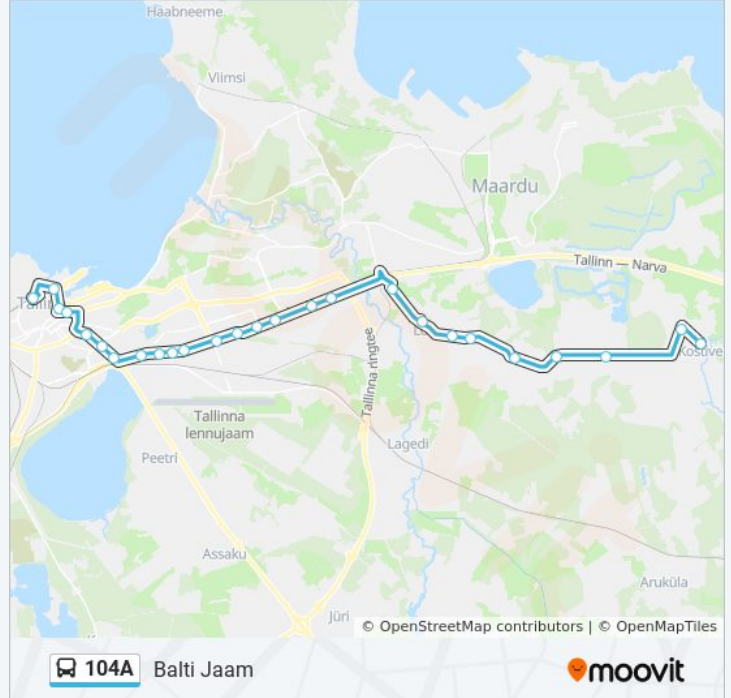

104A

Balti Jaam

Vaata Veebilehe Režiimis

104A buss liinil (Balti Jaam) on 2 marsruuti. Tööpäeval on selle töötundideks:

(1) Balti Jaam: 6:10 - 21:50(2) Kostivere: 5:55 - 21:30

Kasuta Mooviti äppi, et leida lähim 104A buss peatus ning et saada teada, millal järgmine 104A buss saabub.

**104A buss info****Suund:** Balti Jaam**Peatust:** 28**Reisi kestus:** 44 min**Liini kokkuvõte:**

Tornimäe

Estonia

Vabaduse Väljak

Hotell Tallinn

Balti Jaam

Balti Jaam

### Suund: Kostivere

28 peatust

[VAATA LIINI SÕIDUPLAANI](#)

Balti Jaam 5

Vabaduse Väljak

Estonia 1

Tornimäe

Keskurg

Bussijaam

Peterburi Tee

Kivimurru

Pae

Väike-Paala

Suur-Paala

Jüriöö Park

Vesse