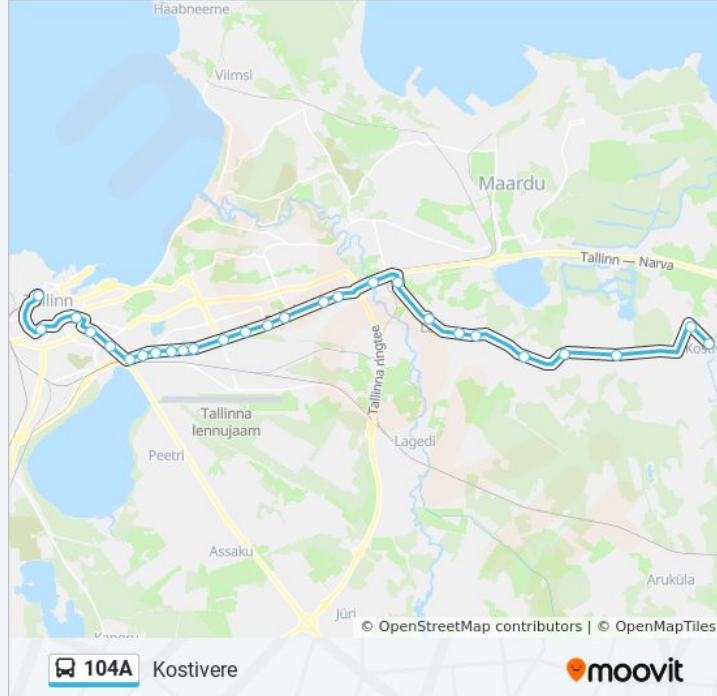

Bussijaam

Peterburi Tee

Kivimurru

Pae

Väike-Paala

Suur-Paala

Jüriöö Park

Vesse

### 104A buss info

**Suund:** Kostivere

**Peatust:** 28

**Reisi kestus:** 45 min

**Liini kokkuvõte:**

Pirita Jõgi

Loo Tee

Loo

Vanasauna Tee

Uesauna

Saha

Maardu Mõis

Veski

Teeristi

Kostivere

104A buss sõiduplaanid ja marsruudi kaardid on saadaval võrguühendusega PDF-ina aadressil [moovitapp.com](https://moovitapp.com). Kasuta [Moovit App](#) abi, et näha linnas Eesti live bussiaegu, rongi sõiduplaani või metroo sõiduplaani ja samm-sammult suunajuhiseid mistahes ühistranspordi jaoks.