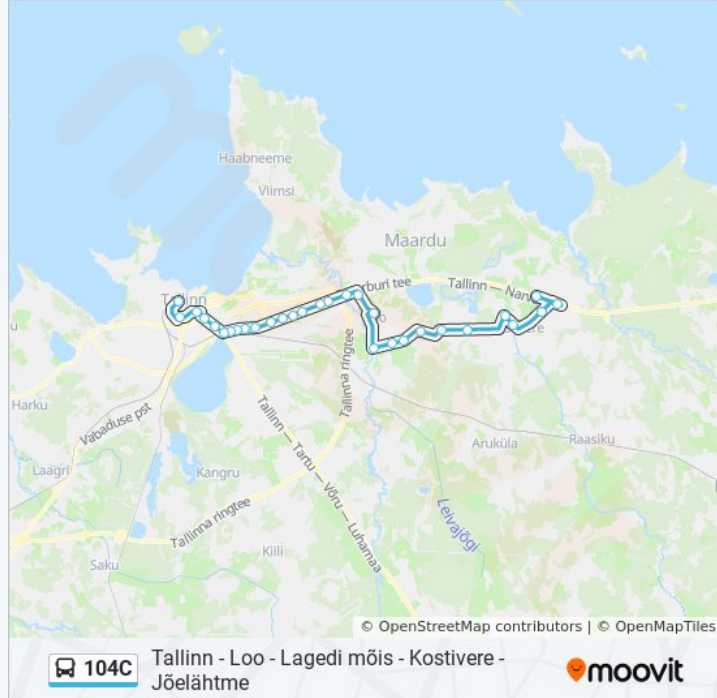

Lagedi Mõis

Kanala

Saha Kabel

Saha

Maardu Mõis

Veski

Teeristi

Kostivere

Urke

Jõelähtme

Männisalu

104C buss sõiduplaanid ja marsruudi kaardid on saadaval võrguühendusega PDF-ina aadressil moovitapp.com. Kasuta [Moovit App](#) abi, et näha linnas Eesti live bussiaegu, rongi sõiduplaani või metroo sõiduplaani ja samm-sammult suunajuhiseid mistahes ühistranspordi jaoks.

[Moovitist](#) • [MaaS Lahendused](#) • [Toetatud riigid](#) • [Mooviteri kogukond](#)

© 2023 Moovit - kõik õigused kaitstud

Vaata live saabumisaegu