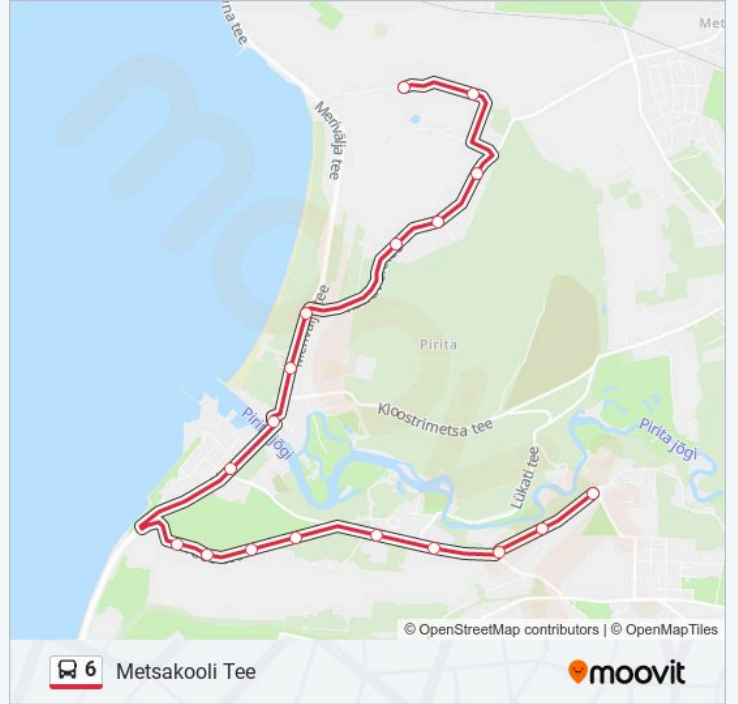

6 buss info

Suund: Metsakooli Tee

Peatust: 18

Reisi kestus: 22 min

Liini kokkuvõte:

6 buss sõiduplaanid ja marsruudi kaardid on saadaval võrguühenduseta PDF-ina aadressil moovitapp.com. Kasuta Moovit App abi, et näha linnas Eesti live bussiaegu, rongi sõiduplaani või metroo sõiduplaani ja samm-sammult suunajuhiseid mistahes ühistranspordi jaoks.