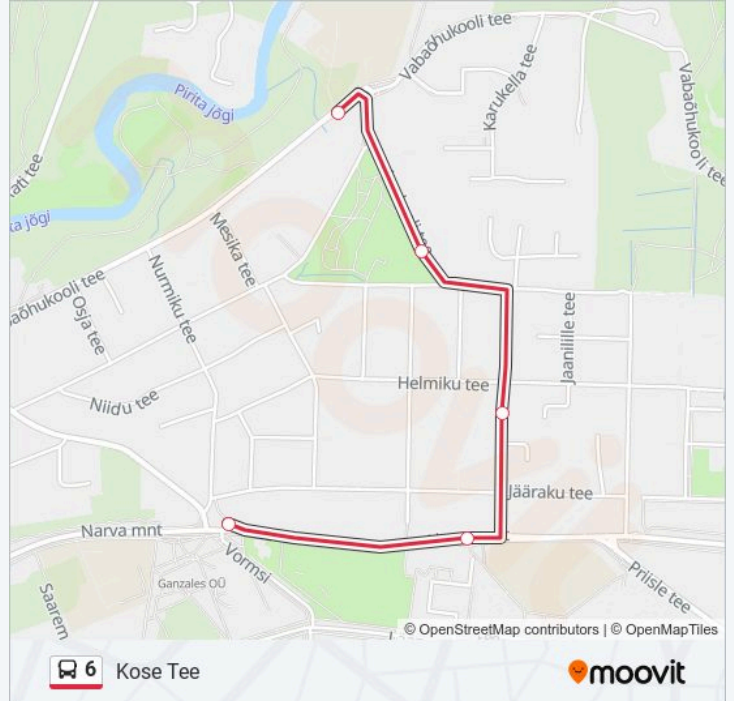

Kose Tee

Saa Endale See Äpp

6 buss liinil (Kose Tee) on 3 marsruuti. Tööpäeval on selle töötundideks:

(1) Kose Tee: 18:24 - 20:39(2) Merivälja Pansion: 06:27 - 19:44(3) Metsakooli Tee: 06:58 - 20:17

Kasuta Mooviti äppi, et leida lähim 6 buss peatus ning et saada teada, millal järgmine 6 buss saabub.

6 buss sõiduplaan

Kose Tee marsruudi sõiduplaan:

esmaspäev	18:24 - 20:39
teisipäev	18:24 - 20:39
kolmapäev	18:24 - 20:39
neljapäev	18:24 - 20:39
reede	18:24 - 20:39
laupäev	17:12
pühapäev	17:12

6 buss info

Suund: Kose Tee

Peatust: 5

Reisi kestus: 4 min

Liini kokkuvõte:

Suund: Merivälja Pansion

21 peatust

[VAATA LIINI SÕIDUPLAANI](#)

Metsakooli Tee

6 buss info

Suund: Merivälja Pansion

Peatust: 21

Reisi kestus: 22 min

Liini kokkuvõte:

Mähe Tee

Kaasiku

Merivälja Pansion