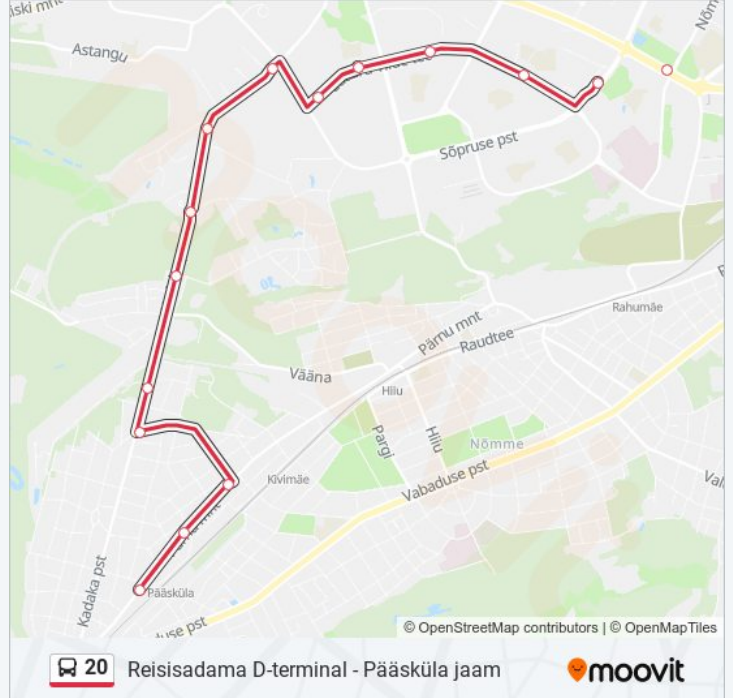

20 buss info

Suund: Pääsküla Jaam

Peatust: 27

Reisi kestus: 44 min

Liini kokkuvõte:

Kalda
Hommiku
Laane
Värsi
Pääsküla Jaam

Suund: Reisisadama D-Terminal

29 peatust