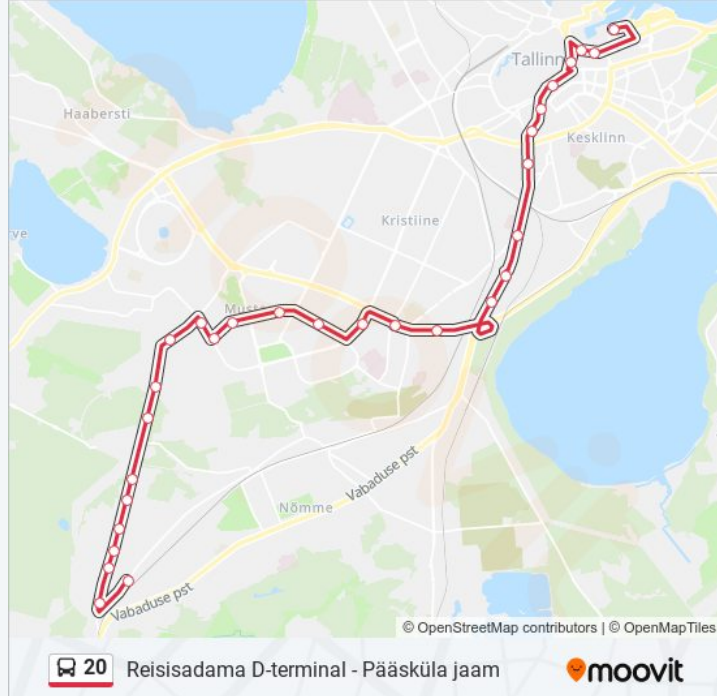

Vabaduse Väljak

Viru (Ajutine)

Mere Puiestee

Ahtri

Siimeoni (Ajutine)

Reisisadama D-Terminal

20 buss sõiduplaanid ja marsruudi kaardid on saadaval võrguühendusega PDF-ina aadressil moovitapp.com. Kasuta [Moovit App](#) abi, et näha linnas Eesti live bussiaegu, rongi sõiduplaani või metroo sõiduplaani ja samm-sammult suunajuhiseid mistahes ühistranspordi jaoks.