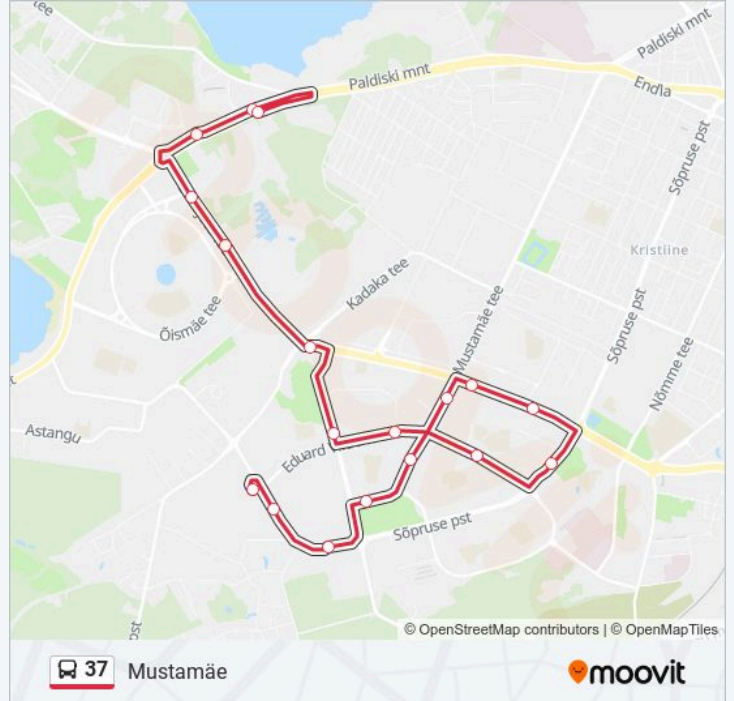

## Suund: Mustamäe

18 peatust

[VAATA LIINI SÕIDUPLAANI](#)

Zoo  
Zoo  
Haabersti  
Päevalille  
Rebasemägi  
Autobussikoondis  
E. Vilde Tee  
Szolnok  
A. H. Tammsaare Tee  
Mustamäe Tee  
Sipelga  
Lepistiku  
Lehola  
Kesk-Mustamäe  
Männi  
Keemia  
Mustamäe  
Mustamäe

## 37 buss sõiduplaan

Mustamäe marsruudi sõiduplaan:

esmaspäev	06:52 - 22:29
teisipäev	06:52 - 22:29
kolmapäev	06:52 - 22:29
neljapäev	06:52 - 22:29
reede	06:52 - 22:29
laupäev	07:01 - 22:48
pühapäev	07:01 - 22:48

## 37 buss info

**Suund:** Mustamäe

**Peatust:** 18

**Reisi kestus:** 27 min

**Liini kokkuvõte:**

## Suund: Zoo

18 peatust

[VAATA LIINI SÕIDUPLAANI](#)

Mustamäe  
Raja  
Keemia  
Männi  
Kesk-Mustamäe  
Lehola  
Lepistiku  
Sipelga  
Mustamäe Tee  
A. H. Tammsaare Tee  
Szolnok  
E. Vilde Tee  
Autobussikoondis  
Meistri  
Rebasemägi  
Päevalille  
Haabersti  
Zoo