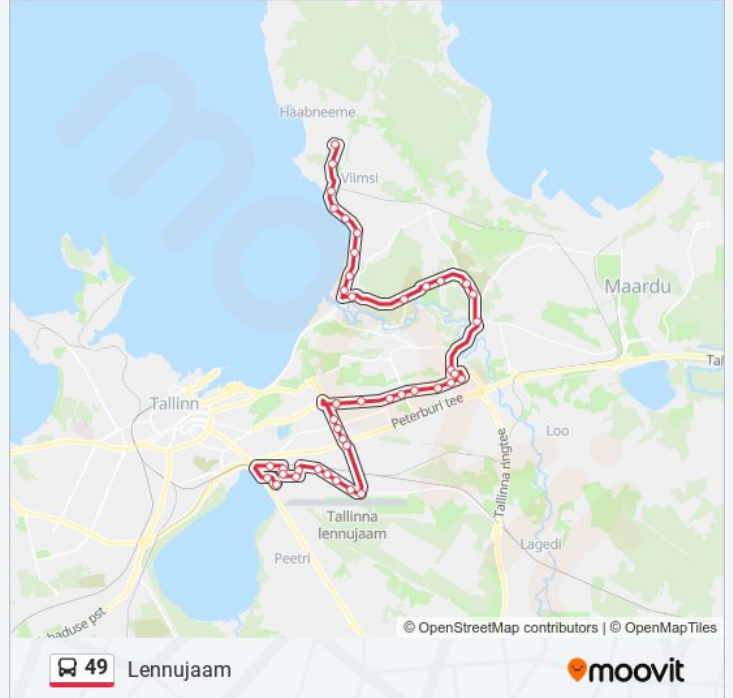

## 49 buss info

**Suund:** Lennujaam

**Peatust:** 42

**Reisi kestus:** 56 min

**Liini kokkuvõte:**

Taevakivi  
Sabatähe  
Laagna  
Kotka Kauplus  
Kalevipoja  
J. Smuuli Tee  
Sõjamäe Raba  
Vesse  
Ruunaoja  
Suur-Sõjamäe  
Tubaka  
Orto  
Kesk-Sõjamäe  
Kaubajaama  
Valukoja  
Lõõtsa  
Dvigatel  
Ülemiste Jaam  
Lindakivi  
Lennujaam

### Suund: Viimsi Keskus 2

41 peatust

[VAATA LIINI SÕIDUPLAANI](#)

Lennujaam  
Järvevana  
Ülemiste Jaam  
Dvigatel  
Lõõtsa  
Valukoja  
Kaubajaama  
Kesk-Sõjamäe  
Orto