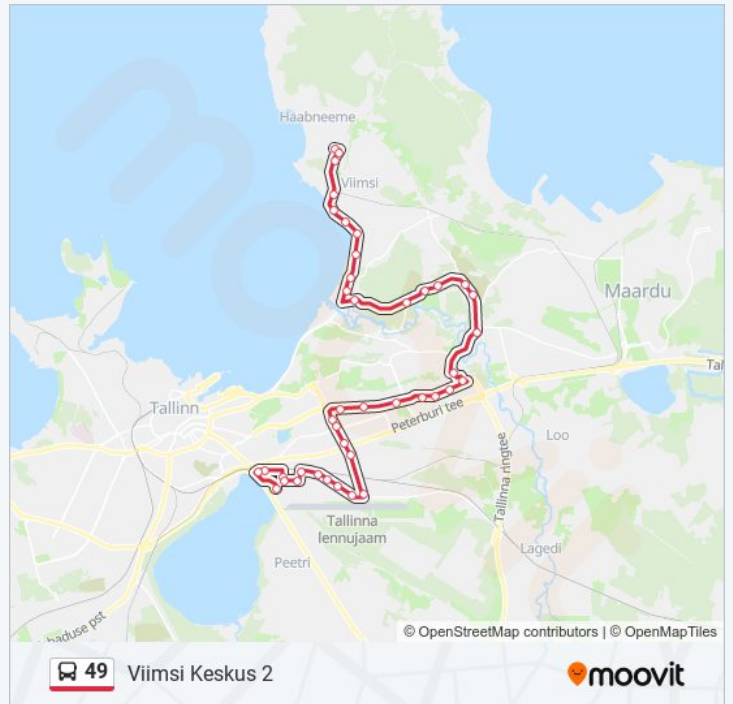

### Suund: Viimsi Keskus 2

41 peatust

[VAATA LIINI SÕIDUPLAANI](#)

Lennujaam  
Järvevana  
Ülemiste Jaam  
Dvigatel  
Lõõtsa  
Valukoja  
Kaubajaama  
Kesk-Sõjamäe  
Orto

### 49 buss info

**Suund:** Viimsi Keskus 2

**Peatust:** 41

Reisi kestus: 58 min  
Liini kokkuvõte:

Tubaka

Suur-Sõjamäe

Ruunaoja

Vesse