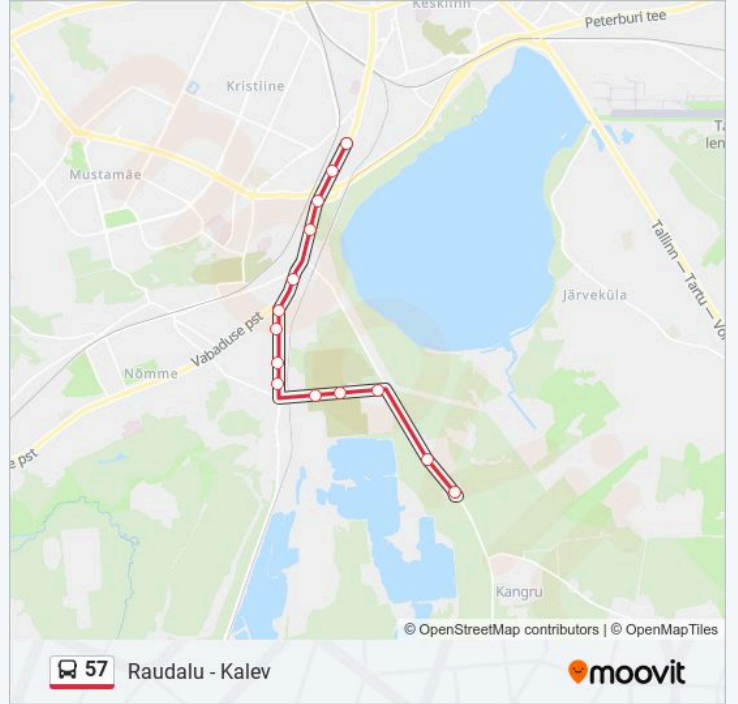

Liini kokkuvõte:

Suund: Raudalu

14 peatust

[VAATA LIINI SÕIDUPLAANI](#)

Kalev

Hallivanamehe

Järve

Virve

Kaarla

Raudalu

57 buss sõiduplaan

Raudalu marsruudi sõiduplaan:

esmaspäev	05:43 - 23:20
teisipäev	05:43 - 23:20
kolmapäev	05:43 - 23:20
neljapäev	05:43 - 23:20
reede	05:43 - 23:20
laupäev	06:22 - 23:16
pühapäev	06:22 - 23:16

57 buss info

Suund: Raudalu

Peatust: 14

Reisi kestus: 15 min

Liini kokkuvõte:

57 buss sõiduplaanid ja marsruudi kaardid on saadaval võrguühenduseta PDF-ina aadressil moovitapp.com. Kasuta Moovit App abi, et näha linnas Eesti live bussiaegu, rongi sõiduplaani või metroo sõiduplaani ja samm-sammult suunajuhiseid mistahes ühistranspordi jaoks.