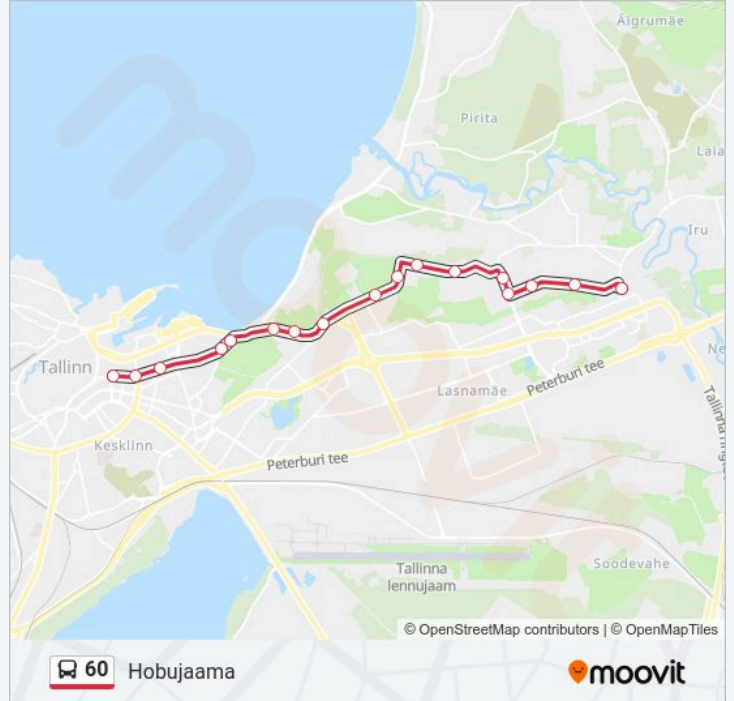

### Suund: Hobujaama

17 peatust

[VAATA LIINI SÕIDUPLAANI](#)

- Ussimäe Tee
- Priisle Kauplus
- Kuristiku
- Linnamäe Tee
- Läänemere Tee
- Katleri
- Loopealse
- Meeliku
- Paevälja
- Lasnamägi
- Oruvärava
- Oru
- Reidi Tee
- J. Poska
- F. R. Kreutzwaldi
- Pronksi
- Hobujaama

### 60 buss sõiduplaan

Hobujaama marsruudi sõiduplaan:

pühapäev	05:27 - 23:42
esmaspäev	04:59 - 23:40
teisipäev	04:59 - 23:40
kolmapäev	04:59 - 23:40
neljapäev	04:59 - 23:40
reede	04:59 - 23:40
laupäev	05:27 - 23:42

### 60 buss info

**Suund:** Hobujaama

**Peatust:** 17

**Reisi kestus:** 25 min

**Liini kokkuvõte:**