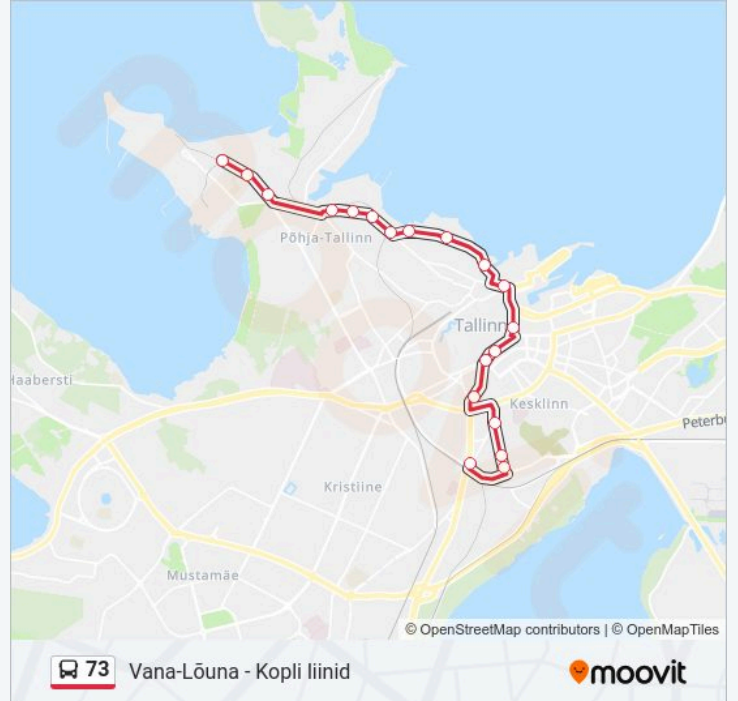

Kopli Liinid

73 buss sõiduplaanid ja marsruudi kaardid on saadaval võrguühenduseta PDF-ina aadressil moovitapp.com. Kasuta Moovit App abi, et näha linnas Eesti live bussiaegu, rongi sõiduplaani või metroo sõiduplaani ja samm-sammult suunajuhiseid mistahes ühistranspordi jaoks.

© 2024 Moovit - kõik õigused kaitstud