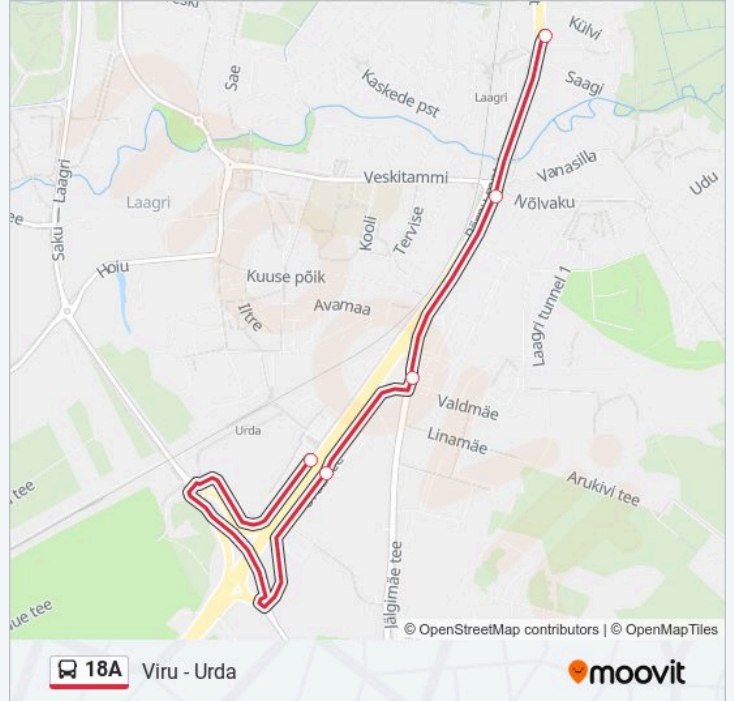

 18A

Viru - Urda

Saa Endale See Äpp

18A buss liinil (Viru - Urda) on 3 marsruuti. Tööpäeval on selle töötundideks:

(1) Urda: 04:59 - 23:39(2) Vana-Pääsküla: 00:12(3) Viru (Ajutine): 05:03 - 23:21

Kasuta Mooviti äppi, et leida lähim 18A buss peatus ning et saada teada, millal järgmine 18A buss saabub.

### Suund: Vana-Pääsküla

5 peatust

[VAATA LIINI SÕIDUPLAANI](#)

Urda

Urda

Valdmäe

Nõlvaku

Vana-Pääsküla

### 18A buss sõiduplaan

Vana-Pääsküla marsruudi sõiduplaan:

esmaspäev	Ei Sõida
teisipäev	00:12
kolmapäev	00:12
neljapäev	00:12
reede	00:12
laupäev	00:12
pühapäev	Ei Sõida

### 18A buss info

**Suund:** Vana-Pääsküla

**Peatust:** 5

**Reisi kestus:** 7 min

**Liini kokkuvõte:**