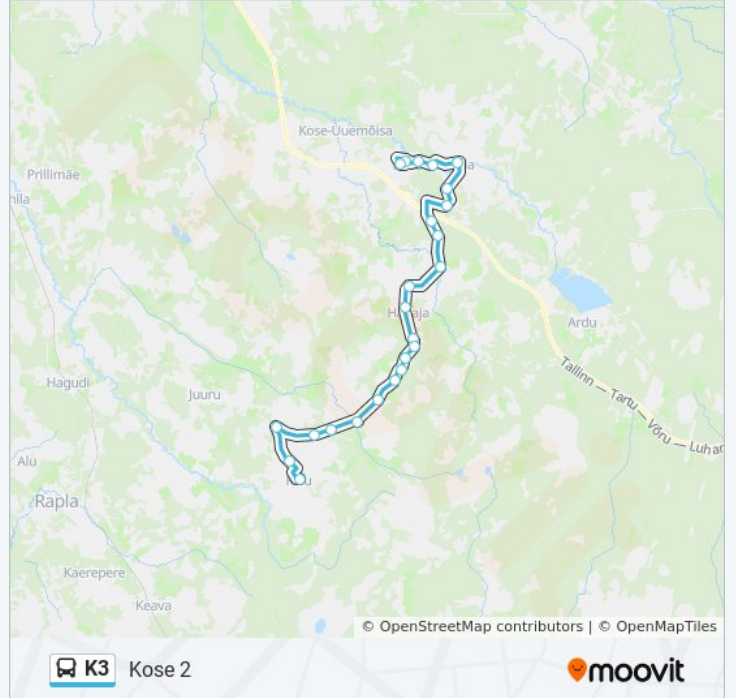

Vardja

Ravila

Toomingamäe

Sanatooriumi

Kose Algkool

Kose 2

K3 buss sõiduplaanid ja marsruudi kaardid on saadaval võrguühenduseta PDF-ina aadressil moovitapp.com. Kasuta [Moovit App](#) abi, et näha linnas Eesti live bussiaegu, rongi sõiduplaani või metroo sõiduplaani ja samm-sammult suunajuhiseid mistahes ühistranspordi jaoks.

[Moovitist](#) • [MaaS Lahendused](#) • [Toetatud riigid](#) • [Mooviteri kogukond](#)

© 2023 Moovit - kõik õigused kaitstud

Vaata live saabumisaegu