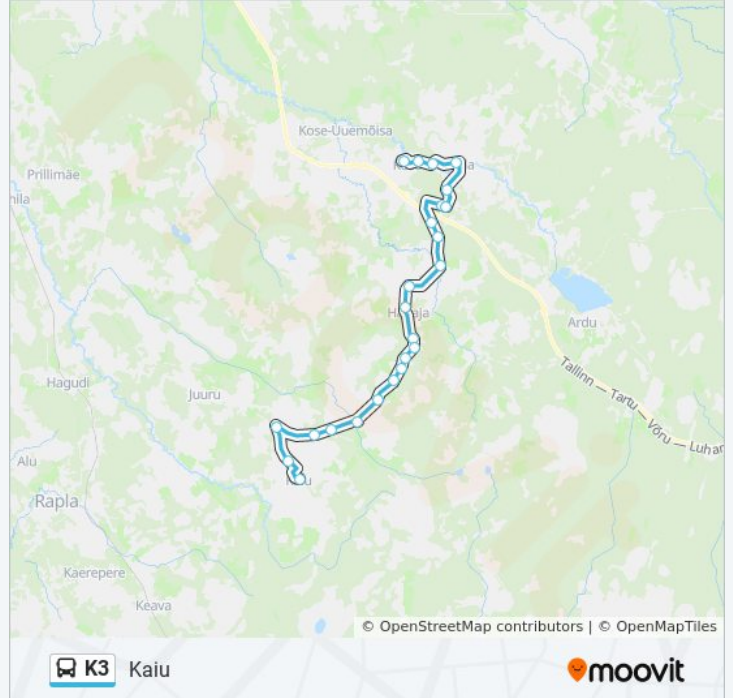

Kasvandu

Kaiu

Suund: Kose 1

21 peatust

[VAATA LIINI SÕIDUPLAANI](#)

Kaiu

Kasvandu

Kolgu

Villema

Lagevainu

Kuimetsa Rahvamaja

Urke

Vaopere

Rõõsapõllu

Küüni

Vanakõrtsu

Saumetsa

Habaja

Äksi

Ojasoo

Sange

Marguse

Kose-Risti Parkla

K3 buss sõiduplaan

Kose 1 marsruudi sõiduplaan:

esmaspäev	6:25 - 20:32
teisipäev	6:25 - 20:32
kolmapäev	6:25 - 20:32
neljapäev	6:25 - 20:32
reede	6:25 - 20:32
laupäev	9:25 - 18:45
pühapäev	9:25 - 18:45

K3 buss info

Suund: Kose 1

Peatust: 21

Reisi kestus: 30 min

Liini kokkuvõte: