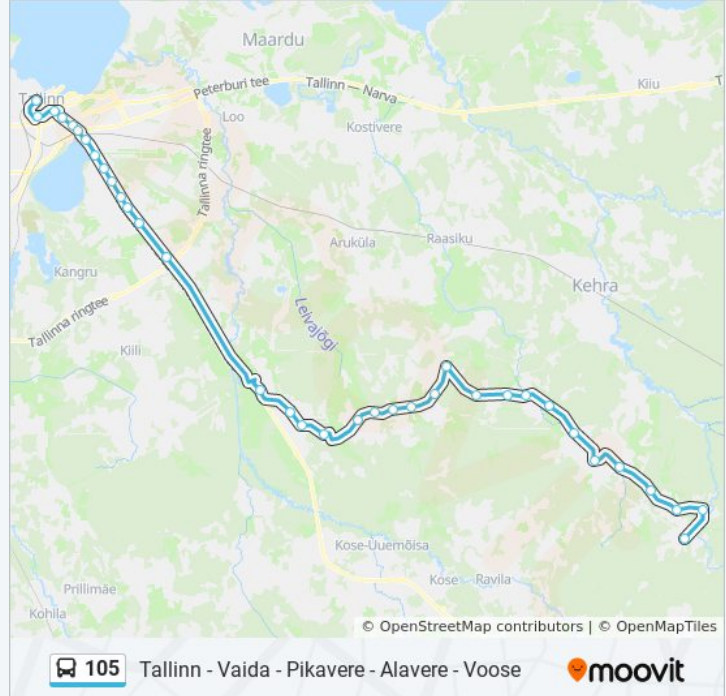

Lehmja

Pildiküla

Vaida

Vaidasoo

Ellaku

Lilleoru

Salu Küla

Urvaste

Veskimäe

Pikavere

Perila

Tasuja

Liivaaugu

Puidutööstus

Laasi Tee

Lükati

Rooküla

Alavere

Uuearu

Soo-Otsa

Paluküla

Vetla

Voose

105 buss sõiduplaanid ja marsruudi kaardid on saadaval võrguühenduseta PDF-ina aadressil moovitapp.com. Kasuta [Moovit App](#) abi, et näha linnas Eesti live bussiaegu, rongi sõiduplaani või metroo sõiduplaani ja samm-sammult suunajuhiseid mistahes ühistranspordi jaoks.

[Moovitist](#) • [MaaS Lahendused](#) • [Toetatud riigid](#) • [Mooviteri kogukond](#)

© 2023 Moovit - kõik õigused kaitstud

Vaata live saabumisaegu