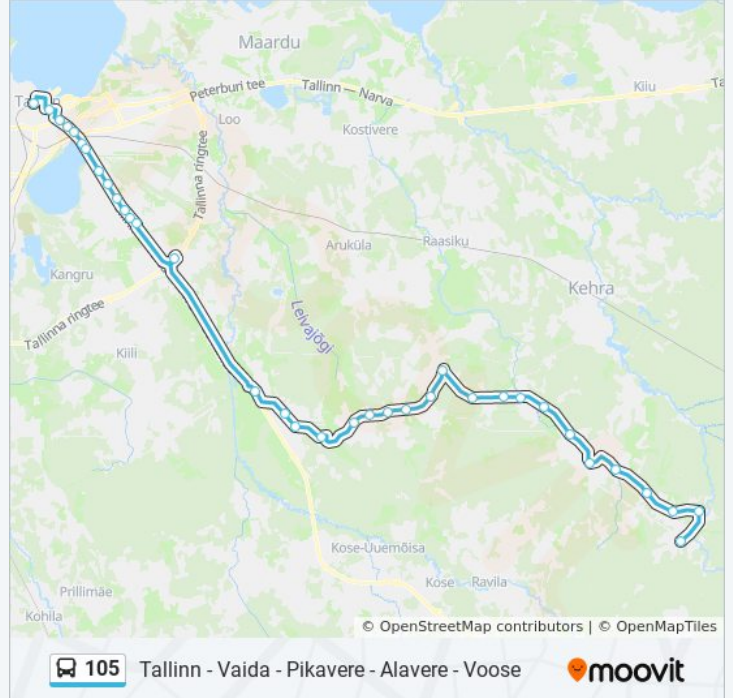

Lehmja
Graniidi
Allika
Annuse
Peetri
Mõigu
Lennujaam
Lindakivi
Sossimägi
Bussijaam
Keskturg
Tornimäe
Estonia
Vabaduse Väljak
Hotell Tallinn
Balti Jaam

Suund: Voose

36 peatust

[VAATA LIINI SÕIDUPLAANI](#)

Balti Jaam 4
Vabaduse Väljak
Estonia 1
Tornimäe
Keskturg
Bussijaam
Sossimägi
Lindakivi
Pühamägi
Mõigu
Peetri
Annuse
Assaku

105 buss sõiduplaan

Voose marsruudi sõiduplaan:

esmaspäev	13:40 - 18:00
teisipäev	13:40 - 18:00
kolmapäev	13:40 - 18:00
neljapäev	13:40 - 18:00
reede	13:40 - 18:00
laupäev	13:40 - 18:05
pühapäev	13:40 - 18:05

105 buss info

Suund: Voose

Peatust: 36

Reisi kestus: 76 min

Liini kokkuvõte: